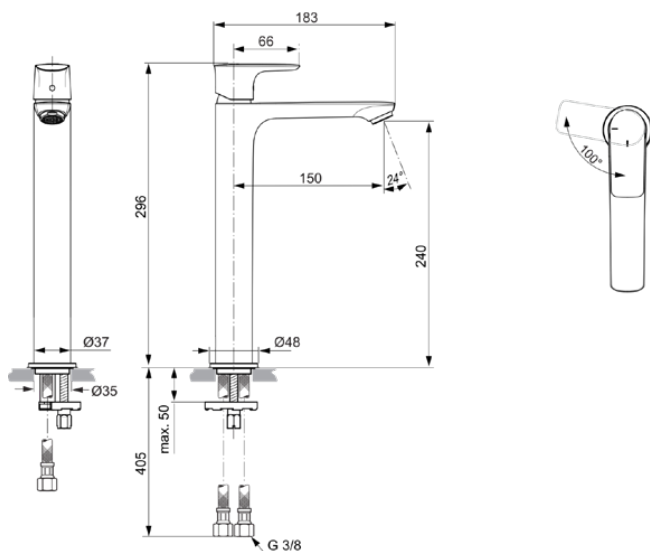

CONNECT AIR

A7028A5

CONNECT AIR | Waschtischarmatur 48x188.5x296 mm, 150 mm vertikaler Abstand bis Mitte Auslauf in magnetic grey, 5 l/min (3 bar), ohne Ablaufgarnitur | EasyFix, BlueStart, EPD, PVD Technologie

Bild & Zeichnung

Allgemeine Informationen

Produktkategorie:	Waschtischarmaturen
Produktart:	Waschtischarmatur
Marke:	Ideal Standard
Kollektion:	CONNECT AIR
Designer:	Ideal Standard
Colour:	A5 - Magnetic Grey
Oberflächenveredelung:	satın
Maximale Höhe (mm):	296
Maximale Breite (mm):	48
Ausladung (mm):	188.5
Befestigungsart:	EasyFix
Nettogewicht (kg):	1.57
EAN Code:	4015413348188

Normen:	EN 248 DIN 4109-1 EN 817
Name des ACS-Zertifikates:	21 ACC LY 068_223

Produktspezifikationen

Anzahl der Rosette(n):	1
Anzahl der Griffe:	1
BlueStart Technologie:	Ja
Farbcode:	A5
Farbbeschreibung:	magnetic grey
Cool Body Technologie:	Nein
DVGW-Eigensicher:	Nein
Easy-Fix Technologie:	Ja
Griff-Anwendung:	Volumen & Temperaturkontrolle
Griffposition:	Oben
IdealPure Technologie:	Nein
Mit Kettenöse:	Nein
Integrierte Elektronik:	Nein
Niederdruckmodell:	Nein