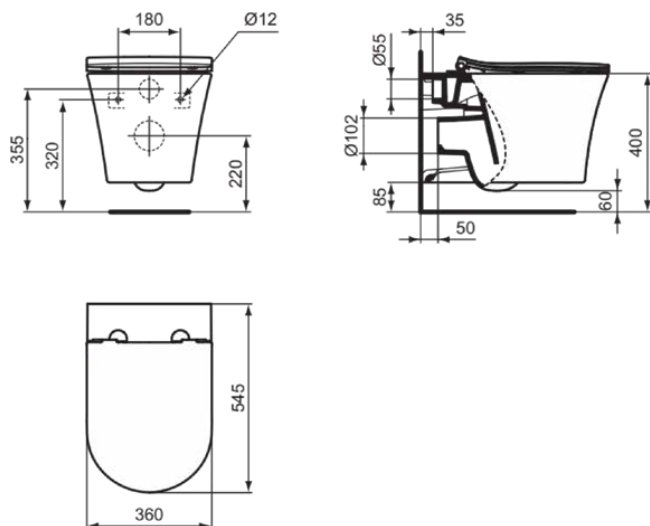

## E2634MA

LDV | Wand-WC 360x545x340 mm in weiß, CL1 Vollspülung 3.9 - 6 l/min, horizontaler Ablauf | CL1, CL2, EasyFix+, Spültechnologie AquaBlade, IdealPlus

### Allgemeine Informationen

Produktkategorie:	Toiletten
Produktart:	Wand-WC
Marke:	Ideal Standard
Kollektion:	LDV
Designer:	Palomba Serafini Associati
Colour:	MA - Weiß
Oberflächenveredelung:	glänzend
Maximale Höhe (mm):	340
Maximale Breite (mm):	360
Ausladung (mm):	545
Befestigungsart:	EasyFix+
Nettogewicht (kg):	26.50
EAN Code:	5017830563860