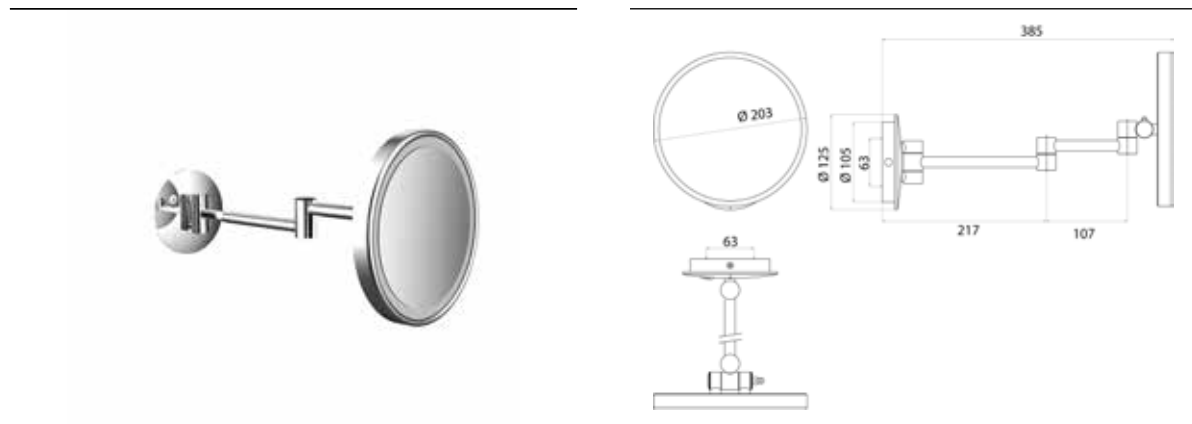

PRODUKTINFORMATION

LED-Rasier- und Kosmetikspiegel chrom

Art.-Nr.1094 060 12

mit beleuchtetem Touchsensor (Ein/Aus, Farbwechsel) und Direktanschluss, zweiarmig, rund, \varnothing 203 mm, Vergrößerung: 3 fach, IP 44