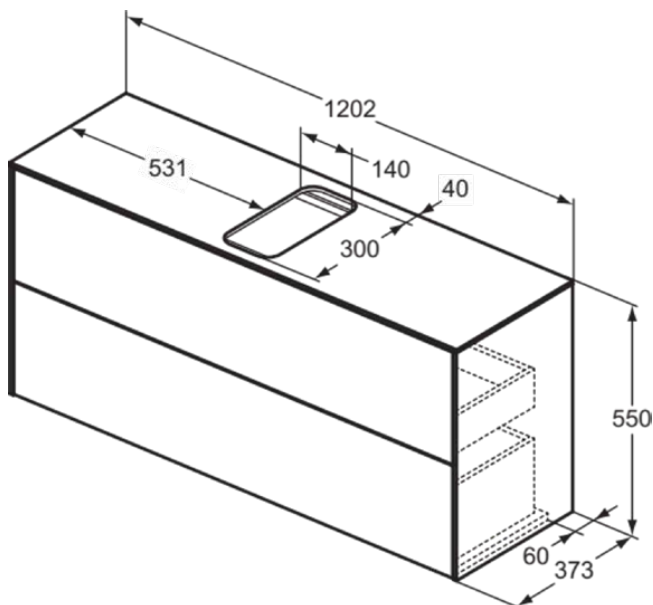

CONCA

T3949Y2

CONCA | Waschtisch-Unterschrank 1202x373x550 mm in anthrazit matt lackiert, 2 Schubladen | Vollauszug, Push-to-open, SoftClosing, Vormontiert, Nachhaltig gewonnenes Holz, Echtholz furnier

Bild & Zeichnung

Allgemeine Informationen

Produktkategorie:	Möbel
Produktart:	Waschtisch-Unterschrank
Marke:	Ideal Standard
Kollektion:	CONCA
Designer:	Palomba Serafini Associati
Colour:	Y2 - Anthrazit Matt Lackiert
Oberflächenveredelung:	Matt
Maximale Höhe (mm):	550
Maximale Breite (mm):	1202
Ausladung (mm):	373
Befestigungsart:	Befestigungsset
Nettogewicht (kg):	44.50
EAN Code:	8014140461289