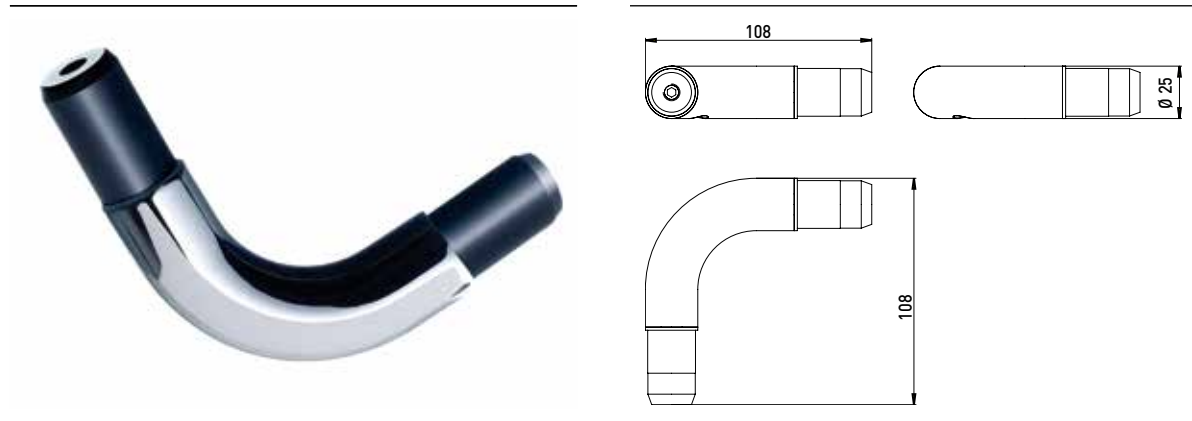

PRODUKTINFORMATION

Eckverbindung, 90° chrom

Art.-Nr.3587 001 01