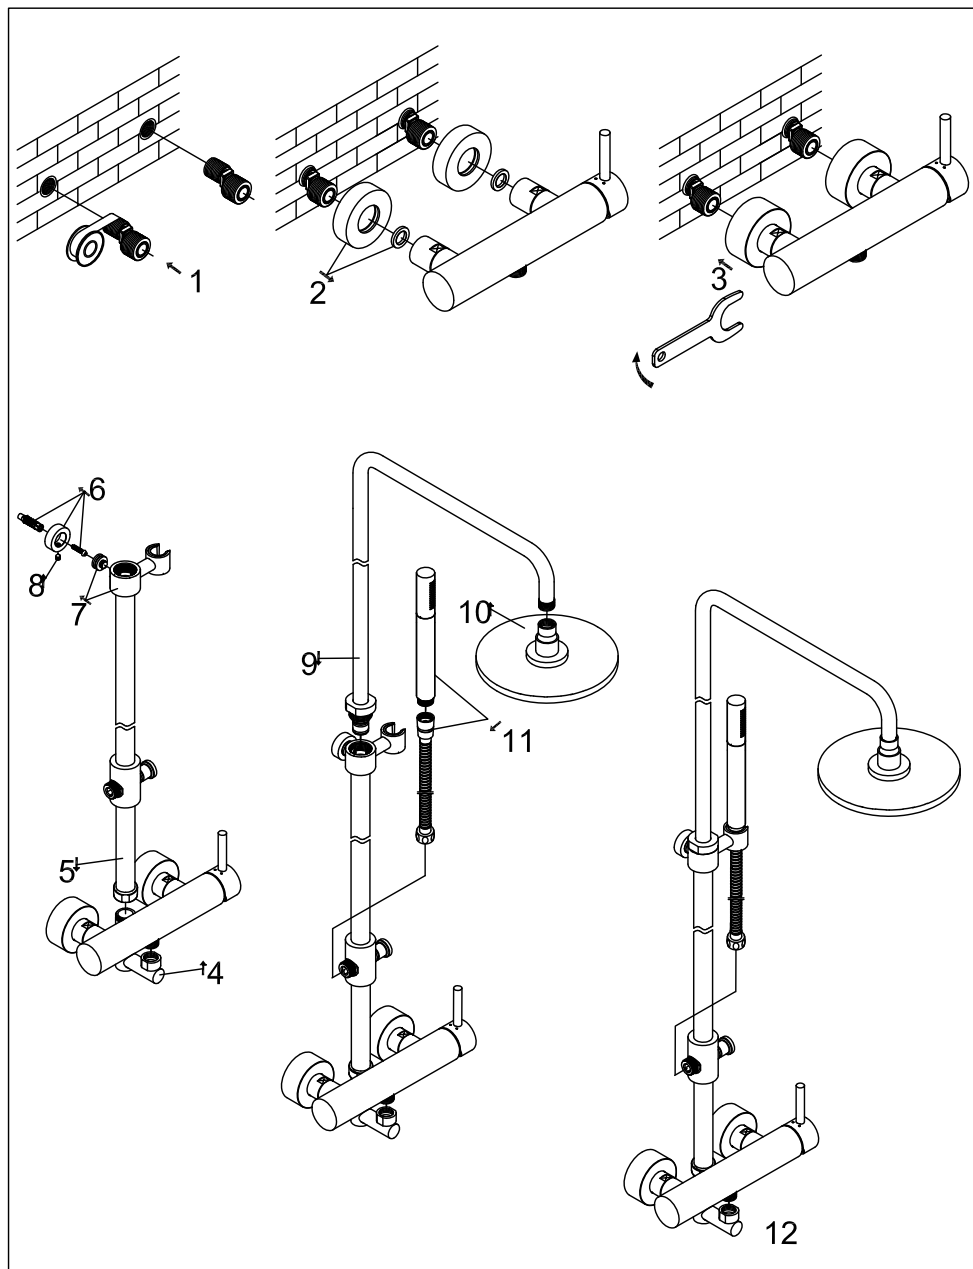

STEINBERG

Brauseset

Art.Nr.100 2760

Installation / Installation

Technische Zeichnung/ technical drawing