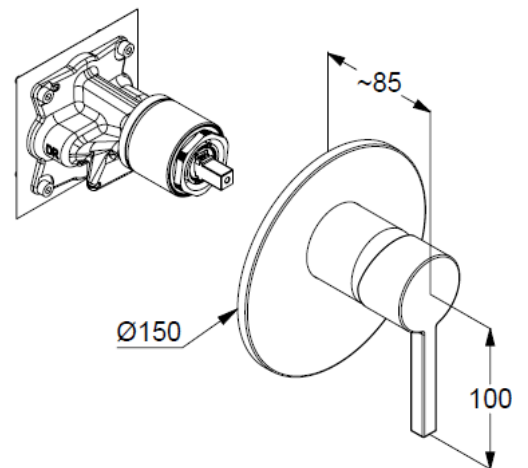

Feinbau-Set mit Funktionseinheit

Wandmontage

geschlossener Hebel, Metall

Keramik-Kartusche mit Heißwasserbegrenzung

Durchflussmenge bei 3 bar 28 l/min.

### Produktabbildung/ Product picture

### Maßzeichnung/ Dimensional drawing