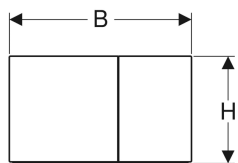

Geberit Sigma70 Betätigungsplatte für 2-Mengen-Spülung, Square

Beispielbild

Verwendungszwecke

- Zur Spülauslösung bei Sigma UP-Spülkästen

Eigenschaften

- Betätigung von vorne
- Drückerstangen schallgedämmt, werkzeuglose Schnelleinstellung

Lieferumfang

- Befestigungsrahmen
- 2 Distanzbolzen
- 2 Drückerstangen

Art.-Nr.	Farbe / Oberfläche	Werkstoff	B	H	T	VE1	VE2
115.622.QF.1	messingfarben / gebürstet, easy-to-clean-beschichtet	Edelstahl	25 cm	14.6 cm	2.3 cm	1 St.	10 St.