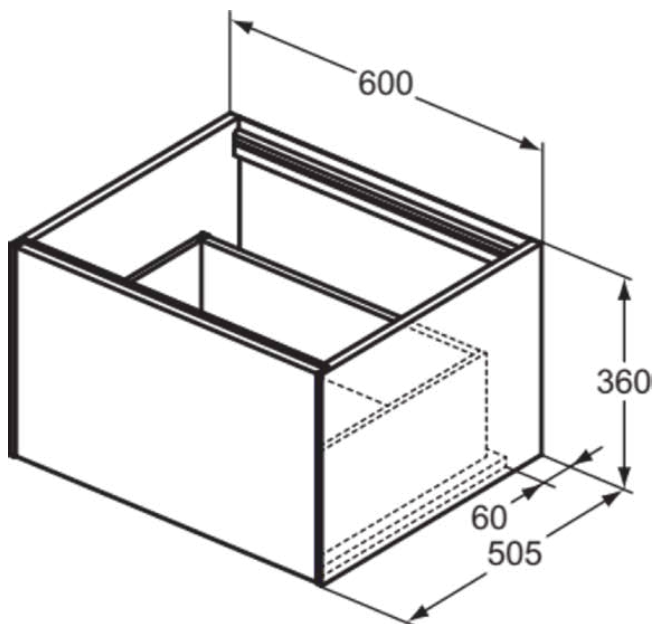

## T3982Y2

CONCA | Waschtisch-Unterschrank 600x505x360 mm in anthrazit matt lackiert, 1 Schublade | Vollauszug, Push-to-open, SoftClosing, Vormontiert, Nachhaltig gewonnenes Holz, Echtholz furnier

### Allgemeine Informationen

Produktkategorie:	Möbel
Produktart:	Waschtisch-Unterschrank
Marke:	Ideal Standard
Kollektion:	CONCA
Designer:	Palomba Serafini Associati
Colour:	Y2 - Anthrazit Matt Lackiert
Oberflächenveredelung:	Matt
Maximale Höhe (mm):	360
Maximale Breite (mm):	600
Ausladung (mm):	505
Befestigungsart:	Befestigungsset
Nettogewicht (kg):	25.00
EAN Code:	8014140462088