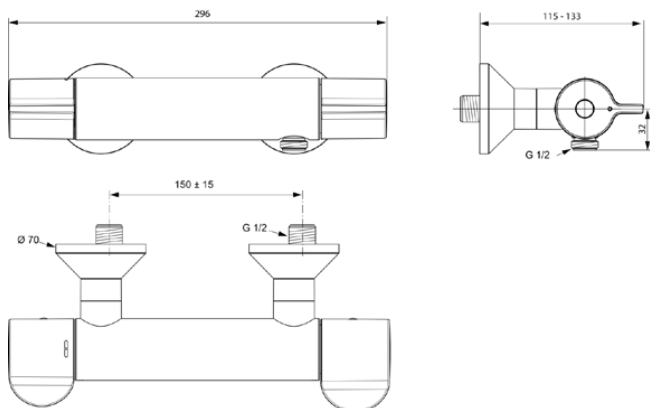

CERAPLUS SAFE

A6871AA

CERAPLUS SAFE | Brausearmatur AP 296x115x70 mm in chrom, 22 l/min (3 bar) | Thermostatfunktion, Wasser- & Energiesparend, CoolBody, Thermische Desinfektion, Sicherheitssperre, SmartShine Oberfläche

Bild & Zeichnung

Allgemeine Informationen

Produktkategorie:	Brausearmaturen
Produktart:	Brausearmatur AP
Marke:	Ideal Standard
Kollektion:	CERAPLUS SAFE
Designer:	Artefakt
Colour:	AA - Chrom
Oberflächenveredelung:	glänzend
Maximale Höhe (mm):	70
Maximale Breite (mm):	296
Ausladung (mm):	115 - 133
Befestigungsart:	S-Anschluss
Nettogewicht (kg):	1.97
EAN Code:	4015413340595

Produktstandards & Zertifikate

Name des BAQUA-Zertifikates: 18/192/27

Produktspezifikationen

Anzahl der Rosette(n):	2
Anzahl der Griffe:	2
Farbcode:	AA
Farbbeschreibung:	chrom
Cool Body Technologie:	Ja
Absperrbare S-Anschlüsse:	Nein
DVGW-Eigensicher:	Ja
Einstellbar Spülzeit:	Nein
Griff-Anwendung:	Temperaturkontrolle
Griffposition:	Seitlich
Material:	Metall
Material des Griffs:	Metall

Produktspezifikationen

Materialspezifikation:	Messing
Maximaler Durchfluss bei 3 bar (l/min):	22
Maximaler Durchfluss bei 3 bar (l/min) für alle Auslässe:	22
Durchfluss bei 3 bar (l) - Auslauf:	22
Betriebs-Höchstdruck (bar):	10
Betriebs-Mindestdruck (bar):	0,5
Geräuschgedämpfte S-Anschlüsse:	Nein
PVD Technologie:	Nein
Form der Rosette(n):	Rund
Gewindeanschluss des Brauseschlauchs:	G 1/2
Smartshine:	Ja
Oberflächenschutz:	verchromt
Oberflächenveredelung:	glänzend
Thermische Desinfektion durchführbar:	Ja
Thermostatisch:	Ja
Griffart:	Drehknopf
Art der Temperaturkontrolle:	Thermostatisch
Mit S-Anschlüssen:	Ja
Mit Rückschlagventil:	Ja
Mit Rosette(n):	Ja
Mit Griff(en):	Ja
Mit Handbrause-Set:	Nein
Mit Kopfbrause:	Nein
Mit Ablage(n):	Nein
Mit Brausekombination:	Nein
Befestigungsart:	S-Anschluss
Position der Griffbefestigung:	Rückseite
Montageart:	wandhängend