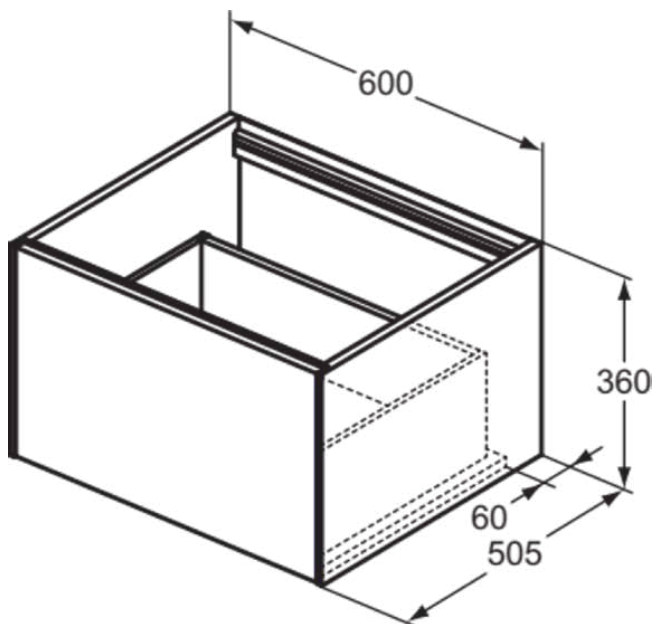

## T3982Y3

CONCA | Waschtisch-Unterschrank 600x505x360 mm in sunset matt lackiert, 1 Schublade | Vollauszug, Push-to-open, SoftClosing, Vormontiert, Nachhaltig gewonnenes Holz, Echtholz furnier

### Allgemeine Informationen

Produktkategorie:	Möbel
Produktart:	Waschtisch-Unterschrank
Marke:	Ideal Standard
Kollektion:	CONCA
Designer:	Palomba Serafini Associati
Colour:	Y3 - Sunset Matt Lackiert
Oberflächenveredelung:	Matt
Maximale Höhe (mm):	360
Maximale Breite (mm):	600
Ausladung (mm):	505
Befestigungsart:	Befestigungsset
Nettogewicht (kg):	25.00
EAN Code:	8014140462095