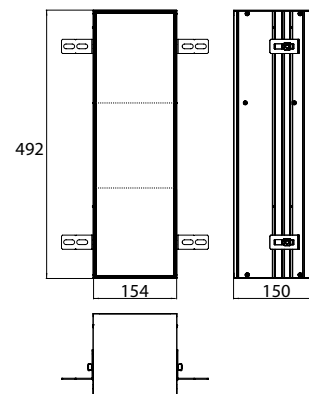

PRODUKTINFORMATION

WC-Modul - Unterputzmodell, Tür befliesbar (Fliese + Kleber, max.: 12 mm) aluminium

Art.-Nr.9756 110 05

mit drei Fächern für WC-Papier, Reserverolle oder Feuchtpapierbox. Türanschlag rechts.