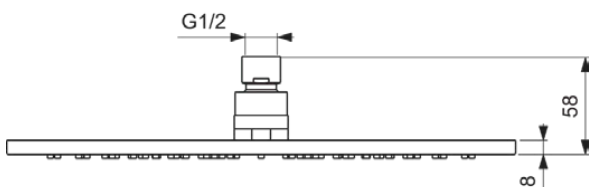

IDEALRAIN

A5803XG

IDEALRAIN | Kopfbrause 300x58x300 mm in schwarz, 12 l/min (3 bar) | EasyClean, Metall-Regenbrause

Bild & Zeichnung

Allgemeine Informationen

Produktkategorie:	Regenbrausen
Produktart:	Kopfbrause
Marke:	Ideal Standard
Kollektion:	IDEALRAIN
Colour:	XG - Schwarz
Oberflächenveredelung:	Matt
Maximale Höhe (mm):	300
Maximale Breite (mm):	300
Ausladung (mm):	58
Nettogewicht (kg):	1.10
EAN Code:	4015413351188

Funktionen

EasyClean

Metall-Regenbrause

Downloads

- [Declaration of Conformity](#)

Produktspezifikationen

Einstellbarer Sprühmodus:	Nein
Einstellbarer Sprühwinkel:	Ja
Anzahl der Strahlarten:	1
Farbcode:	XG
Farbbeschreibung:	schwarz
Easy clean Düsen:	Ja
Material:	Metall
Maximaler Durchfluss bei 3 bar (l/min):	12
Maximaler Durchfluss bei 3 bar (l/min) für alle Auslässe:	12
Durchfluss bei 3 bar (l) - Kopfbrause:	12
PVD Technologie:	Nein
Oberflächenschutz:	beschichtet
Oberflächenveredelung:	Matt
Schwenkbare Kopfbrause:	Ja
Sprühart:	Regen
Wassersparend:	Nein
Mit Rückschlagventil:	Nein
Mit Durchflussbegrenzer:	Nein
Mit Duschanschluss:	Nein