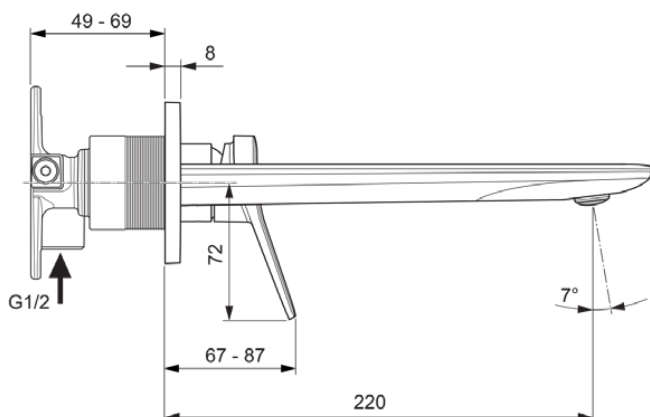

CONCA

A7372A5

CONCA | Wand-Waschtischarmatur 193x114.5 mm, 220 mm vertikaler Abstand bis Mitte Auslauf in magnetic grey, Kit 1 required (A1313), 5 l/min (3 bar), ohne Ablaufgarnitur | WRAS, EPD, FirmaFlow, PVD Technologie

Bild & Zeichnung

Allgemeine Informationen

Produktkategorie:	Waschtischarmaturen
Produktart:	Wand-Waschtischarmatur
Marke:	Ideal Standard
Kollektion:	CONCA
Designer:	Palomba Serafini Associati
Colour:	A5 - Magnetic Grey
Oberflächenveredelung:	satın
Maximale Höhe (mm):	114.5
Maximale Breite (mm):	193
Befestigungsart:	Kit 1 benötigt
Empfohlenes Unterputz-Kit:	A1313
Nettogewicht (kg):	1.27
EAN Code:	3800861085713