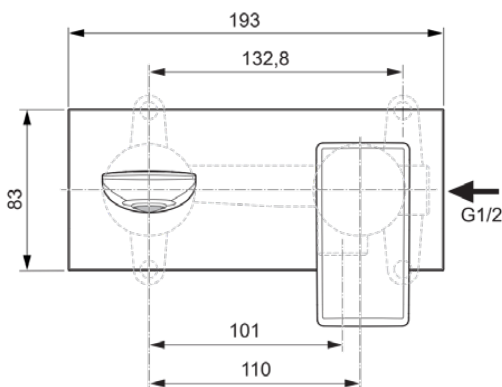

CONCA

A7372A5

CONCA | Wand-Waschtischarmatur 193x114.5 mm, 220 mm vertikaler Abstand bis Mitte Auslauf in magnetic grey, Kit 1 required (A1313), 5 l/min (3 bar), ohne Ablaufgarnitur | WRAS, EPD, FirmaFlow, PVD Technologie

Bild & Zeichnung

Allgemeine Informationen

Produktkategorie:	Waschtischarmaturen
Produktart:	Wand-Waschtischarmatur
Marke:	Ideal Standard
Kollektion:	CONCA
Designer:	Palomba Serafini Associati
Colour:	A5 - Magnetic Grey
Oberflächenveredelung:	satın
Maximale Höhe (mm):	114.5
Maximale Breite (mm):	193
Befestigungsart:	Kit 1 benötigt
Empfohlenes Unterputz-Kit:	A1313
Nettogewicht (kg):	1.27
EAN Code:	3800861085713