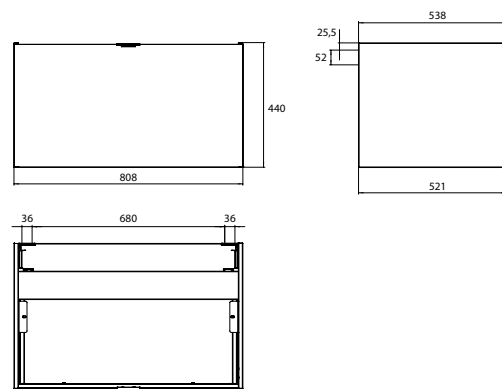

PRODUKTINFORMATION

Waschtisch-Unterschrank, 800 mm. Korpus aus Lackfronten, Hochglanz, passend zu den Waschtischen 9577 114 80/81/82/83. Auszug mit Glasfront (ESG) und Griff in chrom. optiwhite

Art.-Nr.9583 274 22