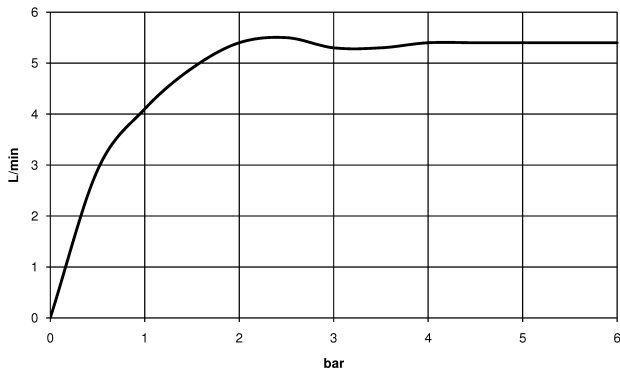

Waschtisch - Lissé

Waschtisch-Dreilochbatterie mit Ablaufgarnitur - platin matt

Artikelnummer: 20 713 845-06

Durchflussdiagramm