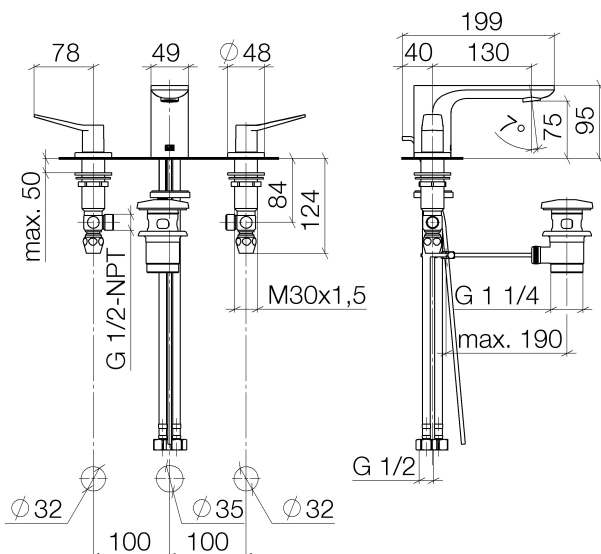

Waschtisch - Lissé

Waschtisch-Dreilochbatterie mit Ablaufgarnitur - platin matt

Artikelnummer: 20 713 845-06

- Ausladung 130 mm
- starrer Auslauf
- runder luftangereicherter Strahl
- Armaturenhöhe 95 mm
- Höhe bis Luftsprudler 75 mm
- Bohrungsdurchmesser Seitenventil 32 mm
- Bohrungsdurchmesser Auslauf 35 mm
- Rosette Ø 48 mm
- Durchfluss max. 5,7 l/min
- bleifrei
- Armaturengruppe nach DIN 4109: 1
- Um die überproportional gestiegenen Materialkosten auszugleichen, sehen wir uns leider gezwungen, ab dem 1. Juni 2020 einen Edelmetallzuschlag in Höhe von zehn Prozent für diesen Artikel zu berechnen.
- Der Zuschlag ist nicht im angezeigten Preis enthalten.
- Nur für Becken mit Überlauf geeignet.

platin matt

Zu diesem Artikel wird Zubehör benötigt.

Maßzeichnung

Alle Angaben in mm / inch = mm x 0,0394

Waschtisch - Lissé

Waschtisch-Dreilochbatterie mit Ablaufgarnitur - platin matt

Artikelnummer: 20 713 845-06

Durchflussdiagramm

Waschtisch - Lissé

Waschtisch-Dreilochbatterie mit Ablaufgarnitur - platin matt

Artikelnummer: 20 713 845-06

Weitere Oberflächenvarianten

chrom

20 713 845-00

Weitere Oberflächen auf Anfrage (x-tra Service)