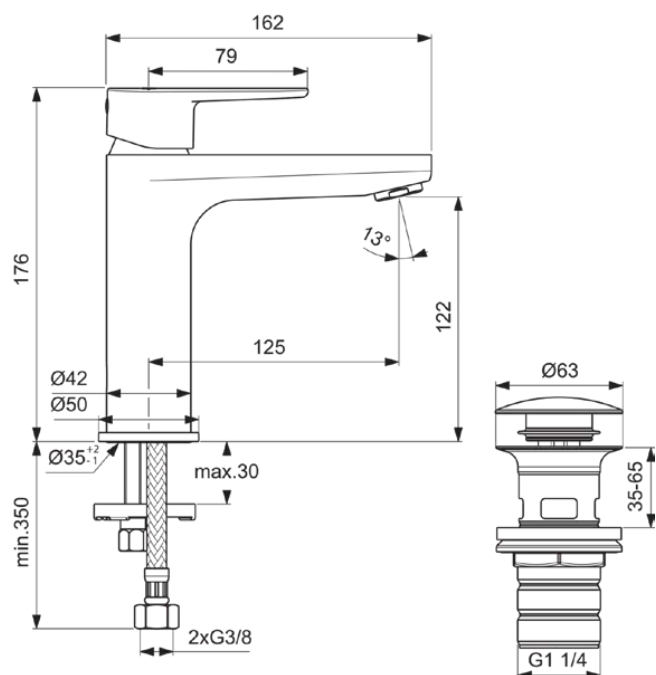

CERAFINE MODEL O

BD131SI

CERAFINE MODEL O | Waschtischarmatur 50x166x176 mm, 125 mm vertikaler Abstand bis Mitte Auslauf in silber, 5 l/min (3 bar), mit Ablaufgarnitur | EasyFix, FirmaFlow

Bild & Zeichnung

Allgemeine Informationen

Produktkategorie:	Waschtischarmaturen
Produktart:	Waschtischarmatur
Marke:	Ideal Standard
Kollektion:	CERAFINE MODEL O
Designer:	Ideal Standard
Colour:	SI - Silber
Oberflächenveredelung:	satın
Maximale Höhe (mm):	176
Maximale Breite (mm):	50
Ausladung (mm):	166
Befestigungsart:	EasyFix
Nettogewicht (kg):	1.62
EAN Code:	3800861123453

Produktspezifikationen

Anzahl der Rosette(n):	1
Anzahl der Griffe:	1
BlueStart Technologie:	Nein
Farbcode:	SI
Farbbeschreibung:	silber
Cool Body Technologie:	Nein
Easy-Fix Technologie:	Ja
FirmaFlow Kartusche:	Ja
Griffposition:	Oben
IdealPure Technologie:	Nein
Mit Kettenöse:	Nein
Integrierte Elektronik:	Nein
Niederdruckmodell:	Nein
Material:	Metall
Materialspezifikation:	Messing
Maximaler Durchfluss bei 3 bar (l/min):	5

CERAFINE MODEL O

BD131SI

CERAFINE MODEL O | Waschtischarmatur 50x166x176 mm, 125 mm vertikaler Abstand bis Mitte Auslauf in silber, 5 l/min (3 bar), mit Ablaufgarnitur | EasyFix, FirmaFlow

Produktspezifikationen