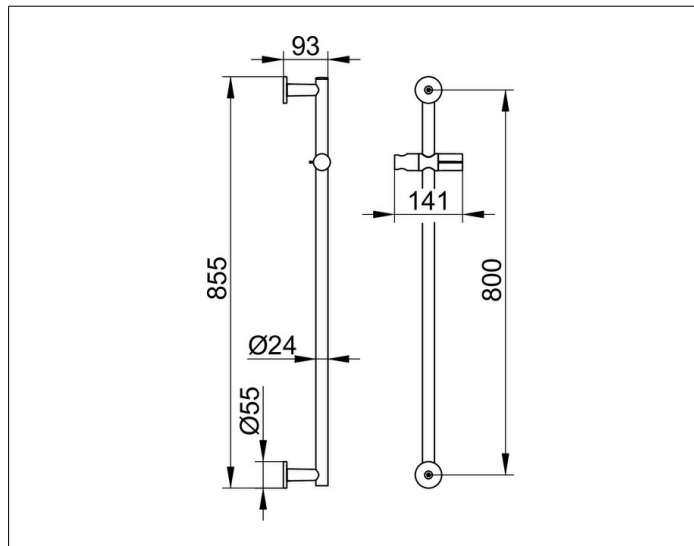

IXMO

59585370901 Brausestange

**PRODUKT**

**ZEICHNUNG**

**PRODUKTBESCHREIBUNG**

bestehend aus:

- Wandstange 855 mm (Rosetten rund) mit Brauseschieber, Höhenverstellung mit Griff, Neigungswinkel verstellbar, wahlweise rechts oder links verwendbar
- mit Fliesenausgleichscheibe (5 mm)

**OBERFLÄCHE**

schwarz matt

**ABMESSUNG**

855 mm

**AUSSCHREIBUNGSTEXT**

KEUCO IXMO Brausestange 59585370901

bestehend aus:

- Wandstange 855 mm (Rosetten rund) mit Brauseschieber, Höhenverstellung mit Griff, Neigungswinkel verstellbar
- mit Fliesenausgleichscheibe (5 mm)