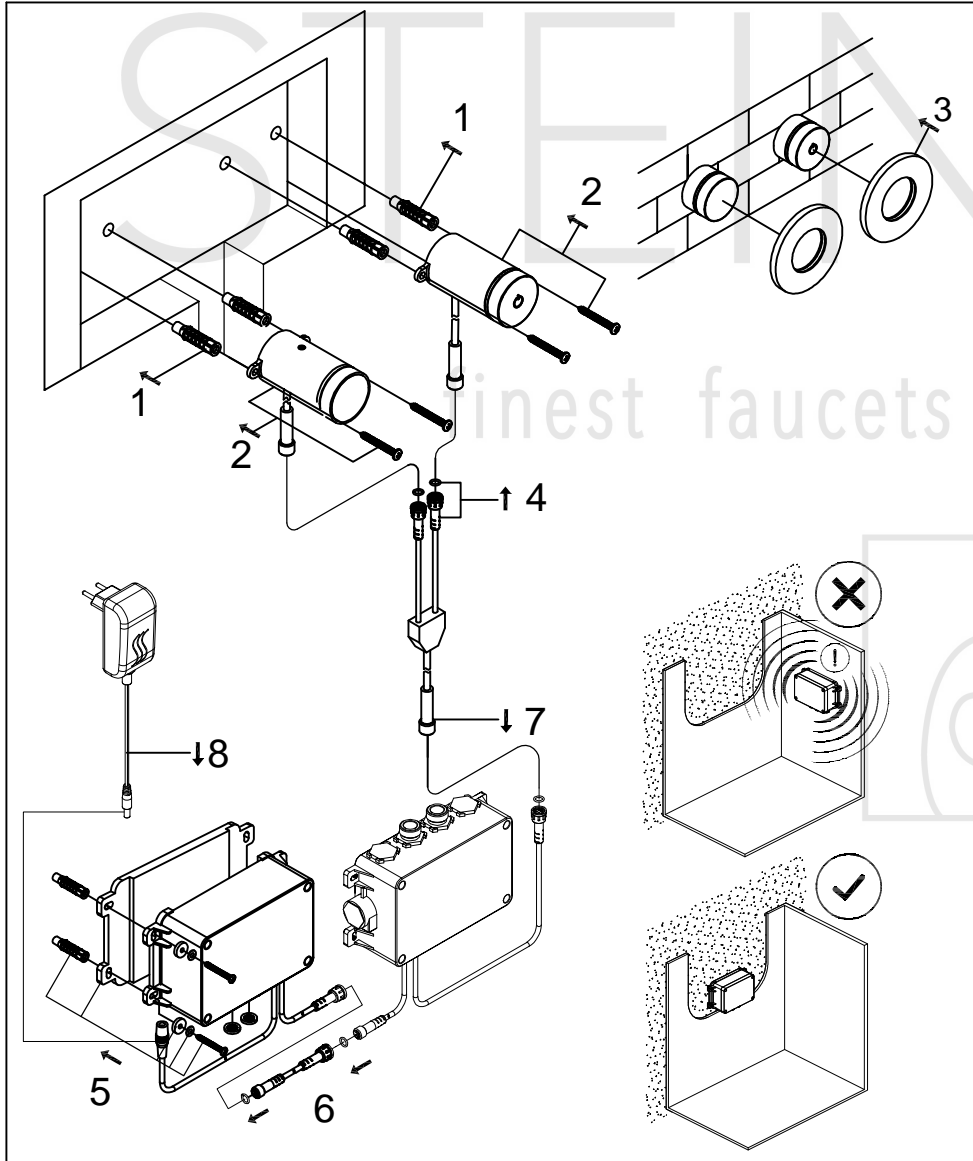

STEINBERG

iFlow - Vollelektronische Armatur mit Digitalanzeige

Art.Nr.310 4120

Installation

Technische Zeichnung

Explosionszeichnung