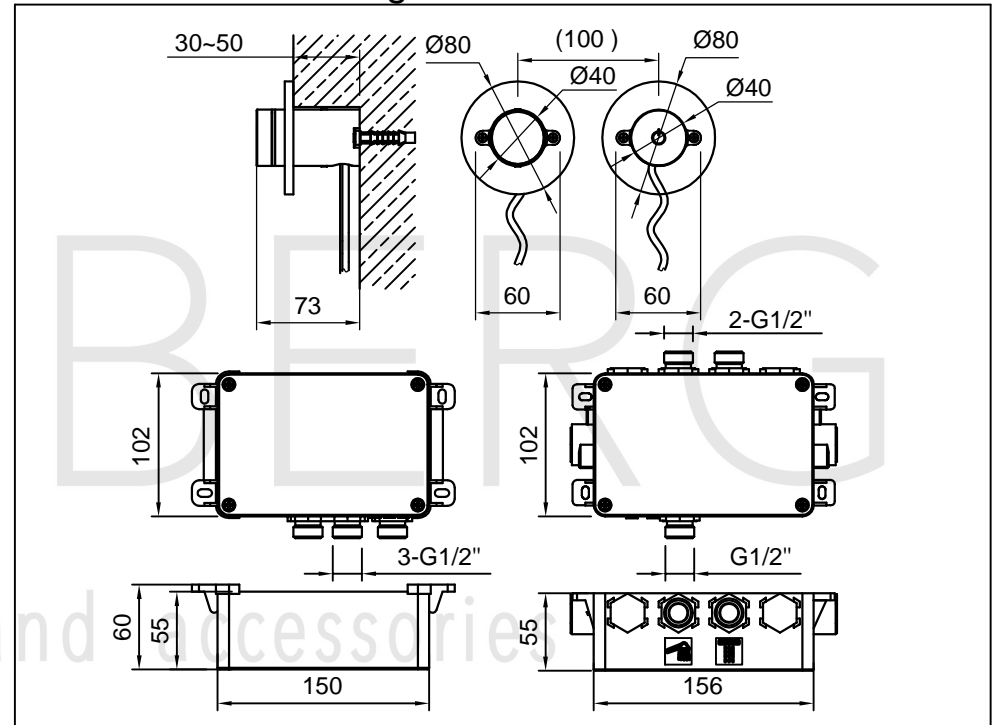

STEINBERG

iFlow - Vollelektronische Armatur mit Digitalanzeige

Art.Nr.310 4120

Installation

Technische Zeichnung

Explosionszeichnung