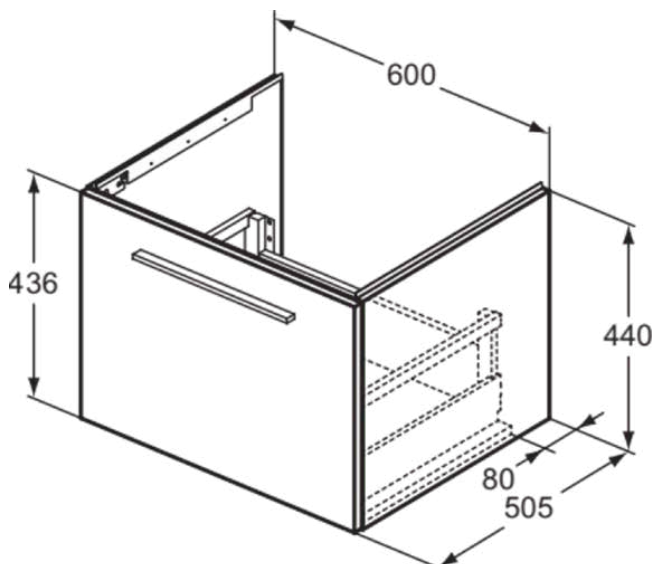

I.LIFE B

T5269NX

I.LIFE B | Waschtisch-Unterschrank 600x505x440 mm in Hamilton eiche, 1 Schublade | SoftClosing, Nachhaltig gewonnenes Holz

Bild & Zeichnung

Allgemeine Informationen

Produktkategorie:	Möbel
Produktart:	Waschtisch-Unterschrank
Marke:	Ideal Standard
Kollektion:	I.LIFE B
Designer:	Palomba Serafini Associati
Colour:	NX - Hamilton Eiche
Oberflächenveredelung:	Matt
Maximale Höhe (mm):	440
Maximale Breite (mm):	600
Ausladung (mm):	505
Befestigungsart:	Befestigungsset
Nettogewicht (kg):	19.10
EAN Code:	8014140502357

Funktionen

SoftClosing

Nachhaltig gewonnenes Holz

Downloads

- [Installation Guide](#)
- [Spare Parts List](#)

Produktspezifikationen

Einzugsmechanismus:	Softclosing
Farbcode:	NX
Farbbeschreibung:	Hamilton eiche
Eckmodell:	Nein
Vollauszug:	Ja
Griff(e):	Benötigt
Einstellbare Montagefüße:	Nein
Material:	Holz
Materialspezifikation (Korpus):	Melamin-Spanplatte (MFC)
Anzahl der Türen (gesamt):	0
Anzahl der Türen (links öffnend):	0
Anzahl der Türen (rechts öffnend):	0
Anzahl der Auszüge (gesamt):	1
Anzahl der externen Auszüge:	1
Anzahl der internen Auszüge:	0
Anzahl der offenen Fächer:	0
Anzahl der Rolltüren:	0
Anzahl der Ablagen:	0
Anzahl der Schiebetüren:	0
Anzahl der Schwingtüren:	0
Auszugsmechanismus:	Push-Pull