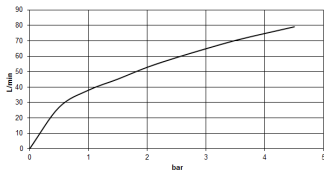

platin matt

Maßzeichnung

Alle Angaben in mm / inch = mm x 0,0394

Badewanne - VAIA

Zweiwege-Umstellung für Wannenrand- bzw. Fliesenrandmontage - platin matt

Artikelnummer: 29 140 809-06

Durchflussdiagramm

Badewanne - VAIA