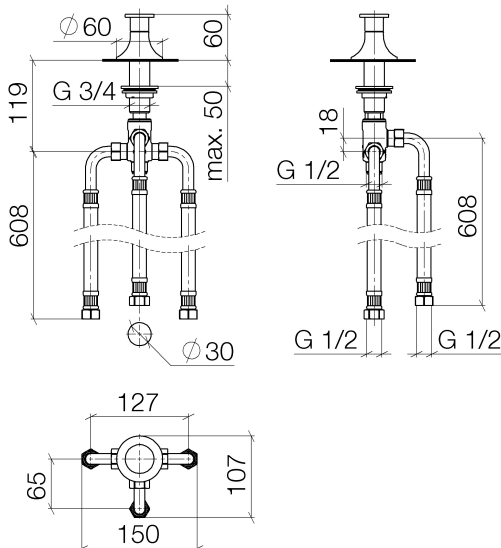

Badewanne - VAIA

Zweiwege-Umstellung für Wannenrand- bzw. Fliesenrandmontage - platin matt

Artikelnummer: 29 140 809-06

- automatische Umstellung Wanne/Brause
- Bohrungsdurchmesser 30 mm
- Rosette Ø 60 mm
- Anschluss 1/2"
- Durchfluss max. 64,9 l/min bei 3 bar Fließdruck

platin matt

Maßzeichnung

Alle Angaben in mm / inch = mm x 0,0394

Badewanne - VAIA

Zweiwege-Umstellung für Wannenrand- bzw. Fliesenrandmontage - platin matt

Artikelnummer: 29 140 809-06

Durchflussdiagramm

Badewanne - VAIA

Zweiwege-Umstellung für Wannenrand- bzw. Fliesenrandmontage - platin matt

Artikelnummer: 29 140 809-06

Weitere Oberflächenvarianten

chrom

29 140 809-00

platin

29 140 809-08

messing gebürstet