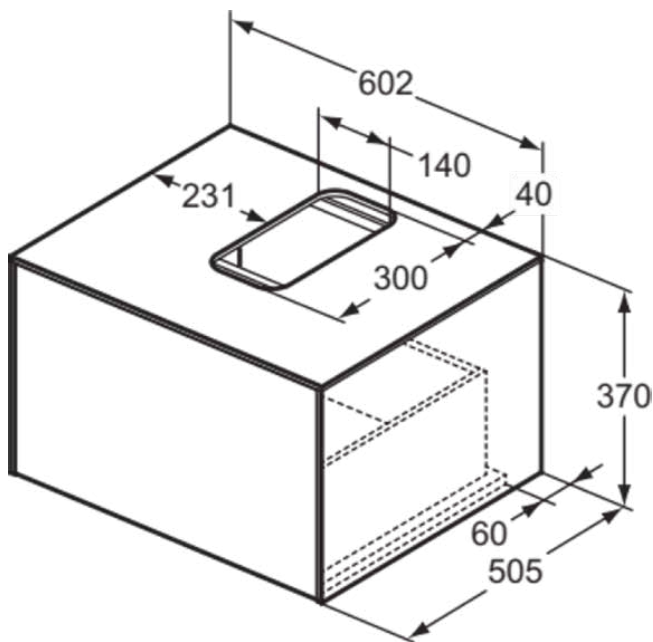

CONCA

T3928Y5

CONCA | Waschtisch-Unterschrank 602x505x370 mm in walnuss dunkel dekor, 1 Schublade | Vollauszug, Push-to-open, SoftClosing, Vormontiert, Nachhaltig gewonnenes Holz, Echtholz furnier

Bild & Zeichnung

Allgemeine Informationen

Produktkategorie:	Möbel
Produktart:	Waschtisch-Unterschrank
Marke:	Ideal Standard
Kollektion:	CONCA
Designer:	Palomba Serafini Associati
Colour:	Y5 - Walnuss Dunkel Dekor
Oberflächenveredelung:	Matt
Maximale Höhe (mm):	370
Maximale Breite (mm):	602
Ausladung (mm):	505
Befestigungsart:	Befestigungsset
Nettogewicht (kg):	26.50
EAN Code:	8014140459750

CONCA

T3928Y5

CONCA | Waschtisch-Unterschrank 602x505x370 mm in walnuss dunkel dekor, 1 Schublade | Vollauszug, Push-to-open, SoftClosing, Vormontiert, Nachhaltig gewonnenes Holz, Echtholz furnier

Produktspezifikationen