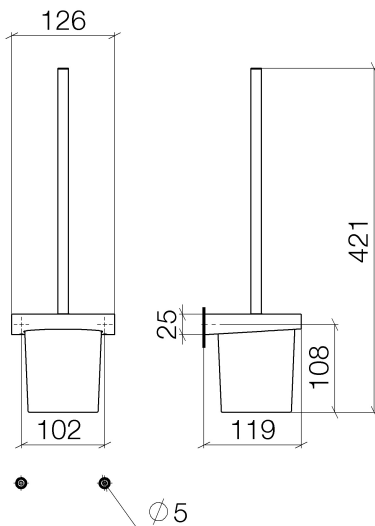

WC - CL.1

Toiletten-Bürstengarnitur Wandmodell - chrom

Artikelnummer: 83 900 970-00

- Glas aus Kristallglas
- Bürstenkopf, mattschwarz
- Breite 126 mm
- Höhe 415 mm
- Ausladung 120 mm

chrom

Maßzeichnung

Alle Angaben in mm / inch = mm x 0,0394

WC - CL.1

Toiletten-Bürstengarnitur Wandmodell - chrom

Artikelnummer: 83 900 970-00

WC - CL.1

Toiletten-Bürstengarnitur Wandmodell - chrom

Artikelnummer: 83 900 970-00

Weitere Oberflächenvarianten

platin matt
83 900 970-06