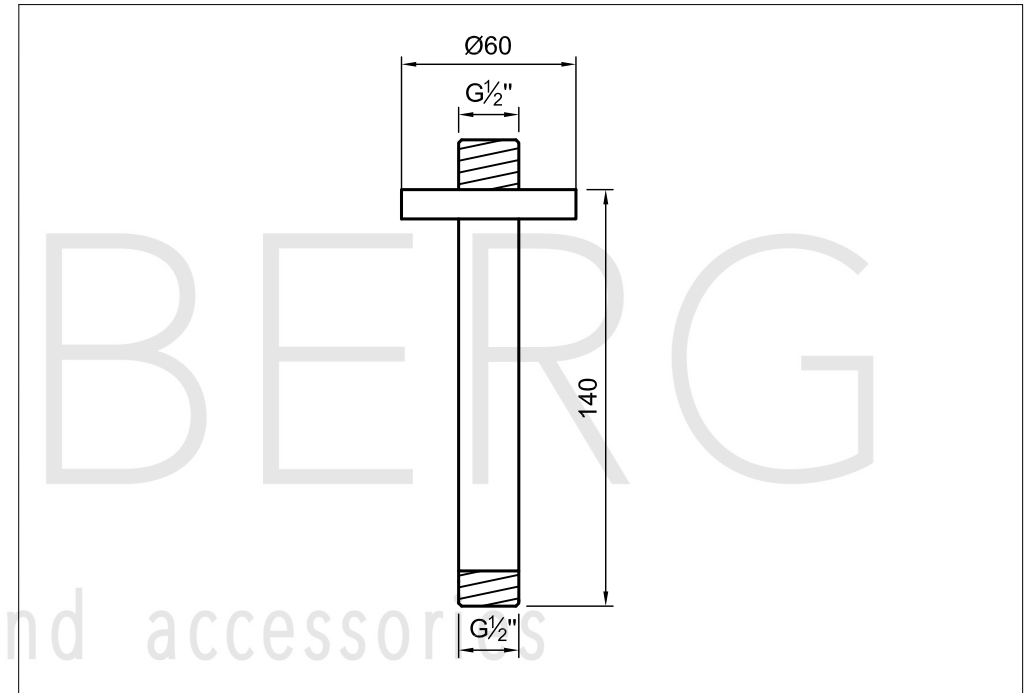

STEINBERG

Brausearm Deckenmontage 120mm

Art.Nr.100 1571

Installation

Technische Zeichnung

Explosionszeichnung