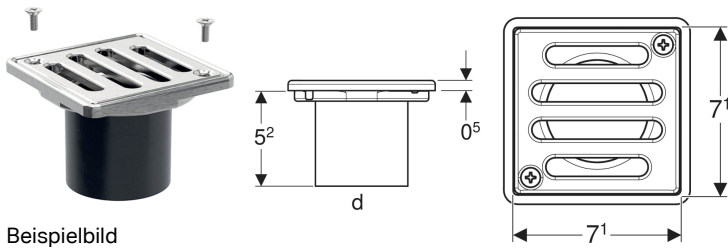

Geberit Rost verschraubbar, 8 x 8 cm

Beispielbild

Verwendungszwecke

- Für Geberit Bodenabläufe für Dusche, 8 x 8 cm

Eigenschaften

- Verschraubbar
- Rost und Schrauben aus Edelstahl

Art.-Nr. VE1

154.310.00.1 1 St.