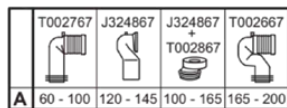

CONNECT AIR

E0042MA

CONNECT AIR | Stand-WC (rückseitig offen) 360x545x400 mm in weiß, CL1 Vollspülung 4.5 - 6 l/min, horizontaler Ablauf | CL1, Spültechnologie AquaBlade, IdealPlus

Bild & Zeichnung

Allgemeine Informationen

Produktkategorie:	Toiletten
Produktart:	Stand-WC (rückseitig offen)
Marke:	Ideal Standard
Kollektion:	CONNECT AIR
Designer:	Studio Levien
Colour:	MA - Weiß
Oberflächenveredelung:	glänzend
Maximale Höhe (mm):	400
Maximale Breite (mm):	360
Ausladung (mm):	545
Befestigungsart:	Befestigungsset
Nettogewicht (kg):	23.12
EAN Code:	5017830518259

Im Lieferumfang enthaltene Produkte

TT0293851: Fixing set

Funktionen

CL1	CL1: 4.5 - 6 l/min		Spültechnologie AquaBlade
	IdealPlus		

Downloads

- [EPD](#)
- [Installation Guide](#)
- [Spare Parts List](#)

Produktstandards & Zertifikate

Normen:	EN 997
Declaration of Performance classification (DoP):	CL1-6A/5A

Produktspezifikationen

CL1 Vollspülung maximal (Liter):	6
CL1 Vollspülung minimal (Liter):	4.5
Kindertoilette:	Nein
Farbcode:	MA
Farbbeschreibung:	weiß
Verdeckte Befestigung:	Ja
IdealPlus Technologie:	Ja
Spülart:	Tiefspül-WC
Barrierefreies Produkt:	Nein
Material:	Keramik