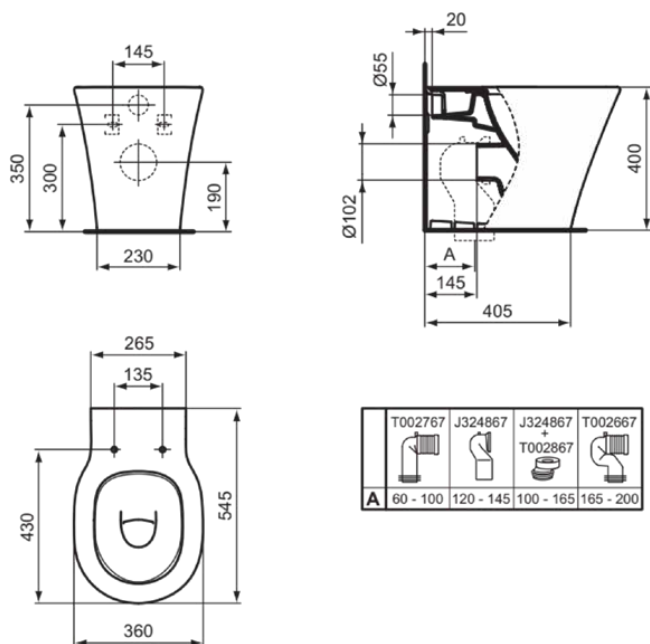

CONNECT AIR

E0042MA

CONNECT AIR | Stand-WC (rückseitig offen) 360x545x400 mm in weiß, CL1 Vollspülung 4.5 - 6 l/min, horizontaler Ablauf | CL1, Spültechnologie AquaBlade, IdealPlus

Bild & Zeichnung

Allgemeine Informationen

Produktkategorie:	Toiletten
Produktart:	Stand-WC (rückseitig offen)
Marke:	Ideal Standard
Kollektion:	CONNECT AIR
Designer:	Studio Levien
Colour:	MA - Weiß
Oberflächenveredelung:	glänzend
Maximale Höhe (mm):	400
Maximale Breite (mm):	360
Ausladung (mm):	545
Befestigungsart:	Befestigungsset
Nettogewicht (kg):	23.12
EAN Code:	5017830518259

Normen:	EN 997
Declaration of Performance classification (DoP):	CL1-6A/5A

Produktspezifikationen

CL1 Vollspülung maximal (Liter):	6
CL1 Vollspülung minimal (Liter):	4.5
Kindertoilette:	Nein
Farbcode:	MA
Farbbeschreibung:	weiß
Verdeckte Befestigung:	Ja
IdealPlus Technologie:	Ja
Spülart:	Tiefspül-WC
Barrierefreies Produkt:	Nein
Material:	Keramik

CONNECT AIR

E0042MA

CONNECT AIR | Stand-WC (rückseitig offen) 360x545x400 mm in weiß, CL1 Vollspülung 4.5 - 6 l/min, horizontaler Ablauf | CL1, Spültechnologie AquaBlade, IdealPlus

Produktspezifikationen