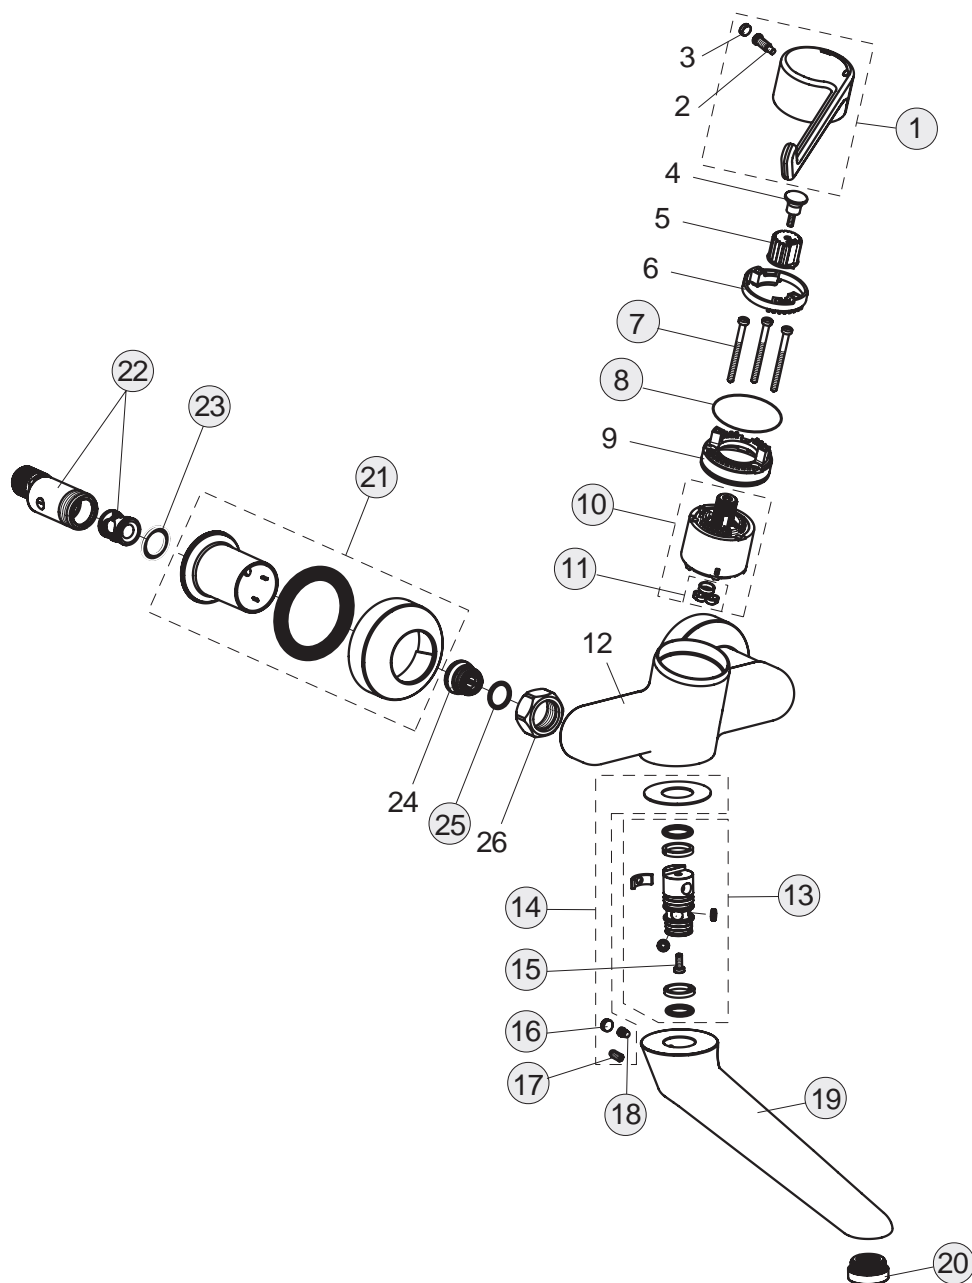

Baujahr: ab Februar 2008

Oberflächen

AA Chrom

Produkt

Wand-Waschtischsicherheitsarmatur (Auslauf 200 mm; absperrbare S-Anschlüsse; Bedienhebel 180 mm)

Artikel-Nr.

B8224AA

Durchfluss bei 3 bar

12 Liter

Pos.	Bezeichnung	Ersatzteil- Bestell-Nummer	Liefermenge
1	Griffhebel	B960687AA	1 St.
2	Schraube M6x19		
3	Gummikappe Ø8,1x3		
4	Schraube M4		
5	Adapter für Griffhebel		
6	Heisswasserbegrenzer		
7	Schraube M4x44	B960577NU	3 St.
8	O-Ring Ø40x1	B960277NU	1 St.
9	Einsatzstück		
10	Drehsicherheitskartusche Ø47 mm	B960571NU	1 St.
11	O-Ring-Set	A961155NU	1 Set
12	Armaturenkörper		
13	Dichtungs-Set	B960574NU	1 Set
14	Befestigungsset Auslauf	B960573NU	1 Set
15	Zylinderschraube M4x10	A960474NU	2 St.
16	Gummikappe Ø8,1x3	B960583NU	1 St.
17	Schraube M5x10	A963309NU	1 St.
18	Schraube M5x5,5	A961183NU	1 St.
19	Auslauf 200 mm	B960680AA	1 St.
20	Luftsprudler M24x1 -A- und Schlüssel diebstahlsicher	B960568AA	1 St.
21	Rosette für absperzbare S-Anschlüsse	B960575AA	1 Set
22	Absperrbarer S-Anschluss (1 Stück)	B960607AT	1 St.
23	Fiberring Ø24x15x2	A961139NU	2 St.
24	Sitzstück M19,14,5		
25	O-Ring Ø15,6x1,78	A961182NU	2 St.
26	Überwurfmutter		