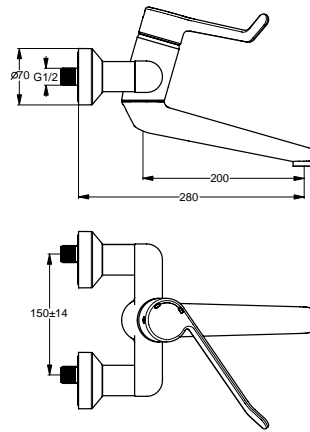

Baujahr: ab Februar 2008

Oberflächen

AA Chrom

Produkt

Wand-Waschtischsicherheitsarmatur (Auslauf 200 mm; absperrbare S-Anschlüsse; Bedienhebel 180 mm)

Artikel-Nr.

B8224AA

Durchfluss bei 3 bar

12 Liter

Pos.	Bezeichnung	Ersatzteil- Bestell-Nummer	Liefermenge
1	Griffhebel	B960687AA	1 St.
2	Schraube M6x19		
3	Gummikappe Ø8,1x3		
4	Schraube M4		
5	Adapter für Griffhebel		
6	Heisswasserbegrenzer		
7	Schraube M4x44	B960577NU	3 St.
8	O-Ring Ø40x1	B960277NU	1 St.
9	Einsatzstück		
10	Drehsicherheitskartusche Ø47 mm	B960571NU	1 St.
11	O-Ring-Set	A961155NU	1 Set
12	Armaturenkörper		
13	Dichtungs-Set	B960574NU	1 Set
14	Befestigungsset Auslauf	B960573NU	1 Set
15	Zylinderschraube M4x10	A960474NU	2 St.
16	Gummikappe Ø8,1x3	B960583NU	1 St.
17	Schraube M5x10	A963309NU	1 St.
18	Schraube M5x5,5	A961183NU	1 St.
19	Auslauf 200 mm	B960680AA	1 St.
20	Luftsprudler M24x1 -A- und Schlüssel diebstahlsicher	B960568AA	1 St.
21	Rosette für absperzbare S-Anschlüsse	B960575AA	1 Set
22	Absperrbarer S-Anschluss (1 Stück)	B960607AT	1 St.
23	Fiberring Ø24x15x2	A961139NU	2 St.
24	Sitzstück M19,14,5		
25	O-Ring Ø15,6x1,78	A961182NU	2 St.
26	Überwurfmutter		