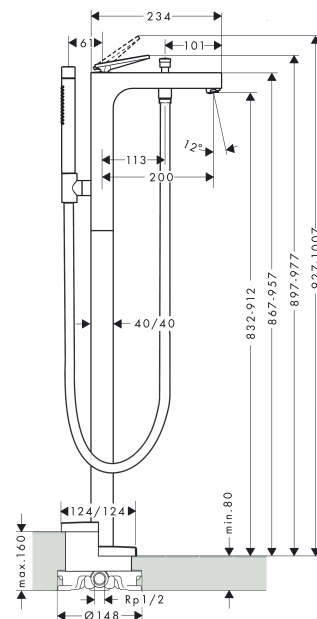

### Merkmale

- besteht aus: Einhebel-Wannenmischer bodenstehend, Stabhandbrause, Brauseschlauch, Brausehalter
- 2 Verbraucher
- Ausladung: 200 mm
- Strahlart Armatur: Normalstrahl
- Strahlart Handbrause: Rain, Mono
- maximale Durchflussmenge bei 3 bar: 20 l/min
- Durchfluss für Wanneneinlauf bei 3 bar: 20 l/min
- Durchfluss für Handbrause bei 3 bar: 13,5 l/min
- Keramikmischsystem
- Umsteller mit automatischer Rückstellung
- Eigensicher gegen Rückfließen, nach DIN EN 1717
- Anschlussgröße: DN15
- Anschlussart: Grundkörper
- Standmontage
- min. Betriebsdruck: 1 bar
- max. Betriebsdruck: 10 bar

### Produktabbildung

### Maßzeichnung

**AXOR Citterio**  
**Einhebel-Wannenmischer bodenstehend mit Hebelgriff**  
 Oberfläche: **Polished Red Gold** Artikelnummer: **39440300**