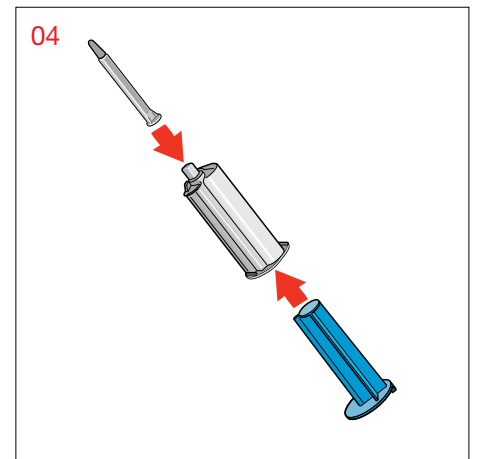

DE Anwendung
FR Applications
IT Applicazioni
EN Applications
ES Aplicaciones
NL Toepassingen

CZ Aplikace
LT Naudojimo sritys
PL Zastosowania
HU Felhasználás
RU Применения
BG Приложения