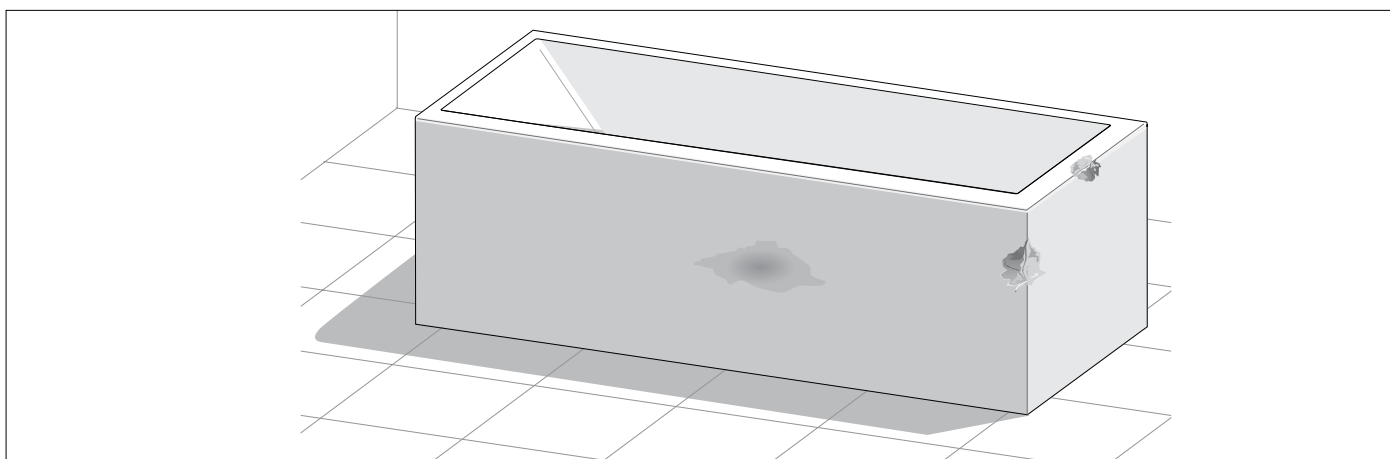

Remonto komplektas GRAPHYD®

Zestaw naprawczy GRAPHYD®

Javítókészlet GRAPHYD®

Ремкомплект GRAPHYD®

Ремонтен комплект GRAPHYD®

Service

Art.-Nr. 2.9996.4.000.000.1

DE Anwendung
FR Applications
IT Applicazioni
EN Applications
ES Aplicaciones
NL Toepassingen