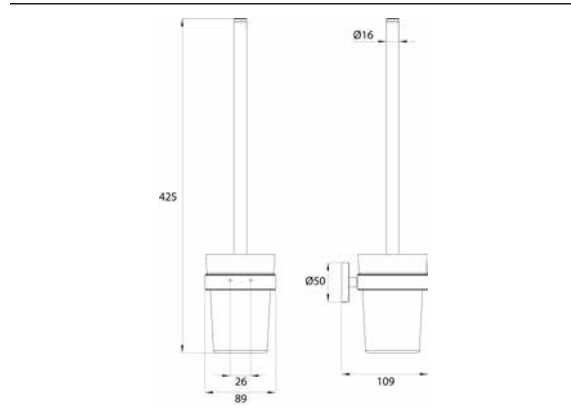

PRODUKTINFORMATION

Toilettenbürstengarnitur chrom

Art.-Nr.4315 001 01

Behälter Kristallglas satiniert, Wandmodell