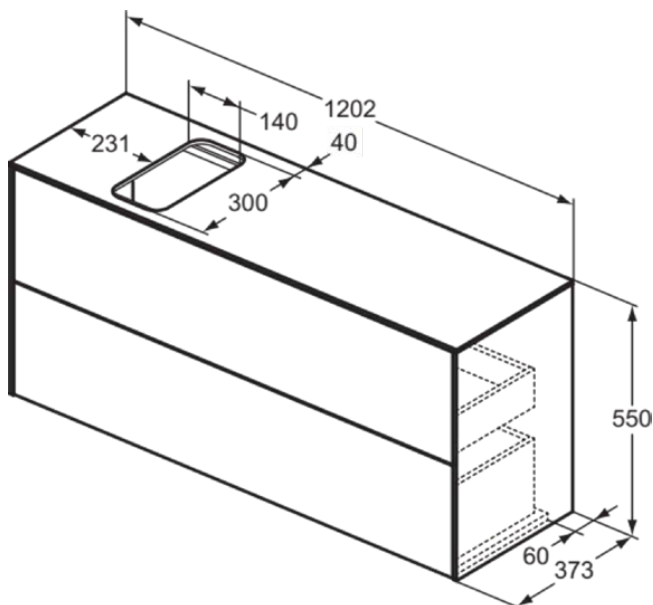

CONCA

T3950Y2

CONCA | Waschtisch-Unterschrank 1202x373x550 mm in anthrazit matt lackiert, 2 Schubladen | Vollauszug, Push-to-open, SoftClosing, Vormontiert, Nachhaltig gewonnenes Holz, Echtholz furnier

Bild & Zeichnung

Allgemeine Informationen

Produktkategorie:	Möbel
Produktart:	Waschtisch-Unterschrank
Marke:	Ideal Standard
Kollektion:	CONCA
Designer:	Palomba Serafini Associati
Colour:	Y2 - Anthrazit Matt Lackiert
Oberflächenveredelung:	Matt
Maximale Höhe (mm):	550
Maximale Breite (mm):	1202
Ausladung (mm):	373
Befestigungsart:	Befestigungsset
Nettogewicht (kg):	44.50
EAN Code:	8014140461340

CONCA

T3950Y2

CONCA | Waschtisch-Unterschrank 1202x373x550 mm in anthrazit matt lackiert, 2 Schubladen | Vollauszug, Push-to-open, SoftClosing, Vormontiert, Nachhaltig gewonnenes Holz, Echtholz furnier

Produktspezifikationen