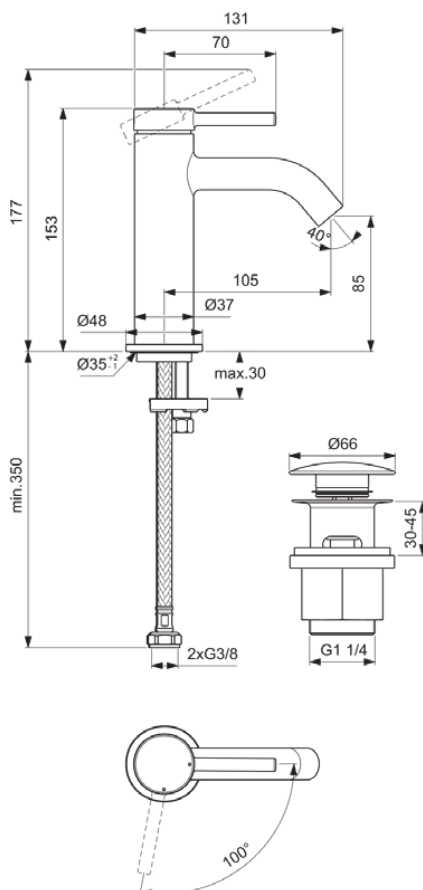

## BD759AA

CERALINE NUOVO | Waschtischarmatur 48x136.5x177 mm, 105 mm vertikaler Abstand bis Mitte Auslauf in chrom, 3.8 l/min (3 bar), mit Ablaufgarnitur | EasyFix, Verdeckter Strahlregler, BlueStart, Vandalismussicher, SmartShine Oberfläche

### Allgemeine Informationen

Produktkategorie:	Waschtischarmaturen
Produktart:	Waschtischarmatur
Marke:	Ideal Standard
Kollektion:	CERALINE NUOVO
Designer:	Palomba Serafini Associati
Colour:	AA - Chrom
Oberflächenveredelung:	glänzend
Maximale Höhe (mm):	177
Maximale Breite (mm):	48
Ausladung (mm):	136.5
Befestigungsart:	EasyFix
Nettogewicht (kg):	0.90
EAN Code:	3800861124528