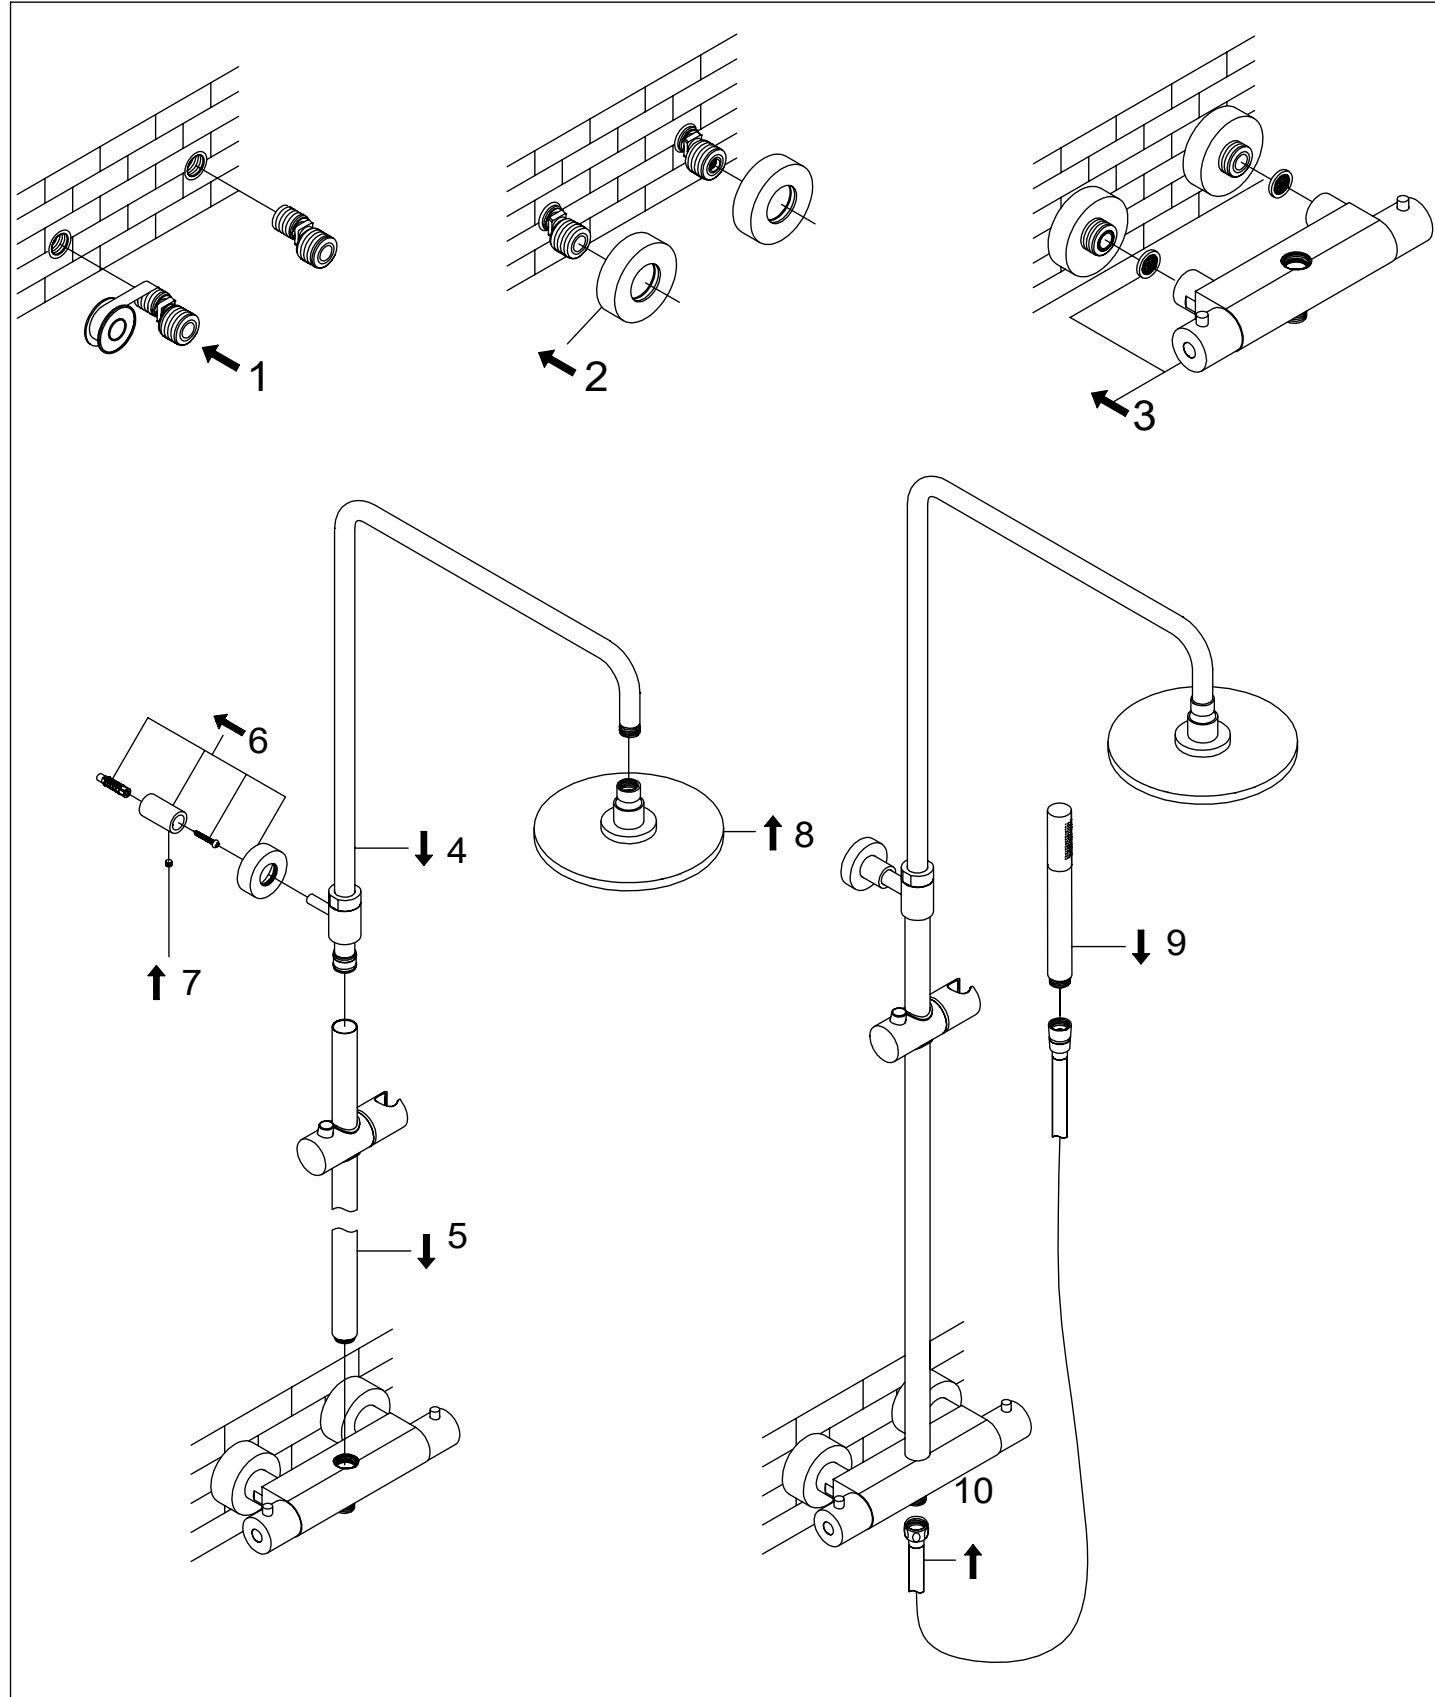

STEINBERG

Brauseset

Shower set

Art.Nr. 100 2721 BG

Installation / Installation

Technische Zeichnung / technical drawing