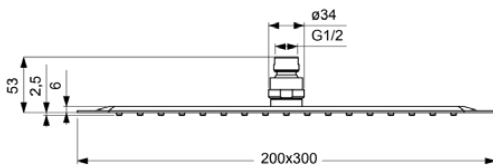

IDEALRAIN LUXE

B0390MY

IDEALRAIN LUXE | Kopfbrause 300x53x200 mm in edelstahl, 11 l/min (3 bar) | EasyClean

Bild & Zeichnung

Allgemeine Informationen

Produktkategorie:	Regenbrausen
Produktart:	Kopfbrause
Marke:	Ideal Standard
Kollektion:	IDEALRAIN LUXE
Colour:	MY - Edelstahl
Oberflächenveredelung:	Matt
Maximale Höhe (mm):	200
Maximale Breite (mm):	300
Ausladung (mm):	53
Nettogewicht (kg):	1.07
EAN Code:	3800861038221

Funktionen

EasyClean

Downloads

- [Declaration of Conformity](#)
- [Installation Guide](#)

Produktstandards & Zertifikate

Name des BGCC-Zertifikates: 14-NURVSPSRB-3135

Produktspezifikationen

Einstellbarer Sprühmodus:	Nein
Einstellbarer Sprühwinkel:	Ja
Anzahl der Strahlarten:	1
Farbcode:	MY
Farbbeschreibung:	edelstahl
Easy clean Düsen:	Ja
Maximaler Durchfluss bei 3 bar (l/min):	11
Maximaler Durchfluss bei 3 bar (l/min) für alle Auslässe:	11
Durchfluss bei 3 bar (l) - Kopfbrause:	11
PVD Technologie:	Nein
Oberflächenveredelung:	Matt
Schwenkbare Kopfbrause:	Ja
Sprühart:	Regen
Wassersparend:	Nein
Mit Rückschlagventil:	Nein
Mit Durchflussbegrenzer:	Nein
Mit Duschanschluss:	Nein