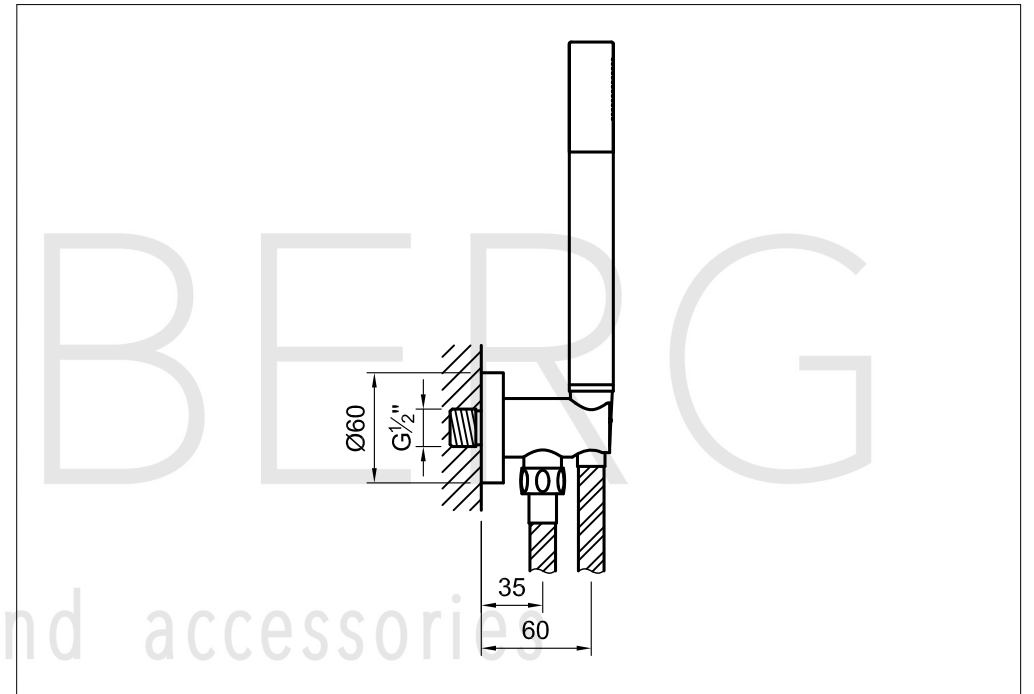

STEINBERG

Handbrausegarnitur

Art.Nr.100 1670

Installation

Technische Zeichnung

Explosionszeichnung