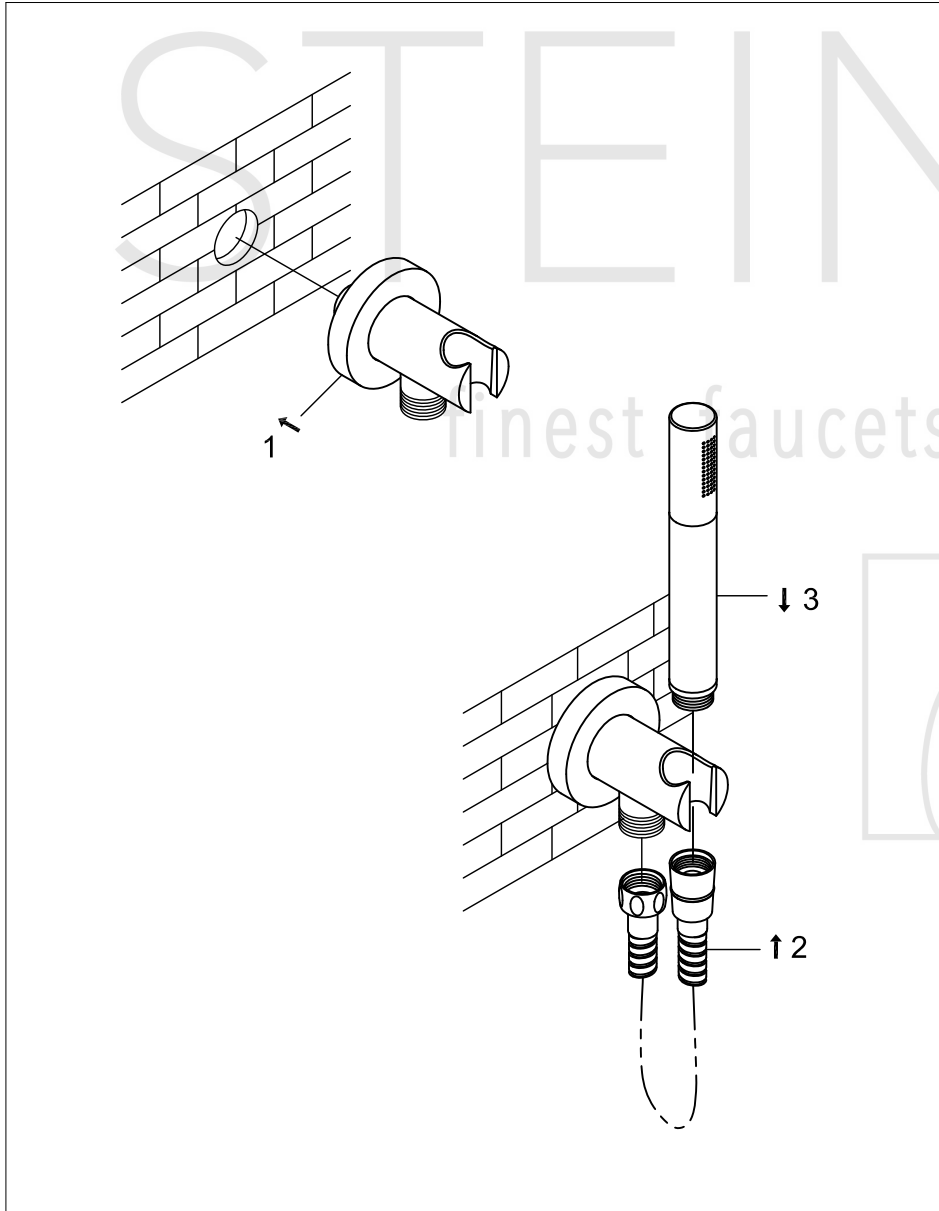

STEINBERG

Handbrausegarnitur

Art.Nr.100 1670

Installation

Technische Zeichnung

Explosionszeichnung