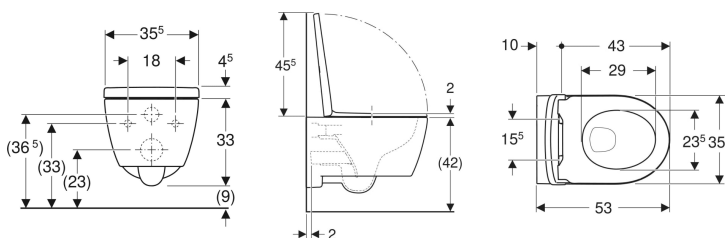

**Geberit iCon Set Wand-WC Tiefspüler, geschlossenes Keramikdesign, Rimfree, mit WC-Sitz**

Beispielbild

**Verwendungszwecke**

- Für UP-Spülkästen
- Für Druckspüler

**Eigenschaften**

- Wandhängend
- Tiefspül-WC
- Abgang horizontal
- Spülrandlose WC-Keramik mit Rimfree-Spültechnik
- Einfache Befestigung mit Easy Fast Fixing (Typ EFF3)
- Typ 1, Vollmenge 6 / 5 / 4 l, nach EN 997

- QuickRelease-Scharniere, verriegelbar
- Spült mit 4 l
- Geschlossenes Keramikdesign
- Verdeckte Befestigung
- WC-Sitz aus Duroplast
- WC-Deckel überlappend
- WC-Sitz mit EasyMount-Scharnieren

**Technische Daten**

Werkstoff	Sanitärkeramik
Befestigungsabstand	18 cm
Höhenverstellbar	Nein

**Lieferumfang**

- WC-Keramik
- WC-Sitz
- Befestigungsmaterial

Art.-Nr.	Farbe / Oberfläche	B	H	T	QuickRelease-Scharniere	Absenkautomatik	Befestigung	VE1
501.664.00.1	weiß	35.5 cm	33 cm	53 cm	Ja, verriegelbar	ja	von oben	1 St.