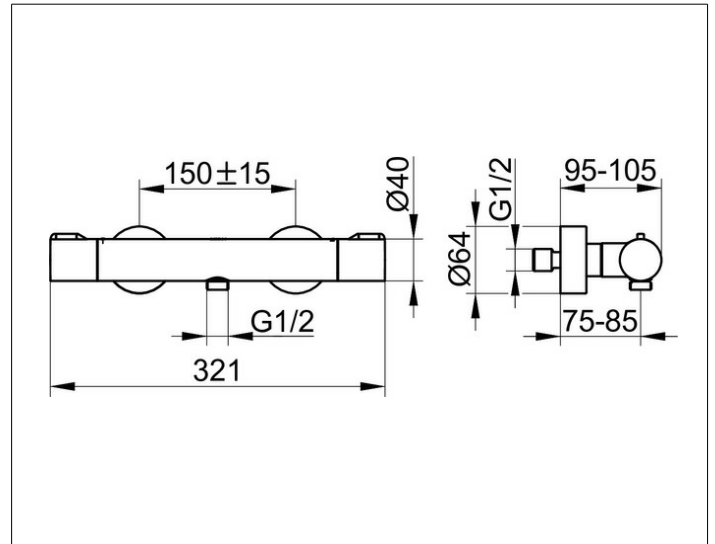

**Plan blue**

**53926011001 Thermostatarmatur DN 15 für Brause**

**PRODUKT**

**ZEICHNUNG**

**PRODUKTBESCHREIBUNG**

für AP Montage, Sicherheitssperre bei 38°C,  
Absperrventil und Mischventil mit keramischen Dichtscheiben,  
Stichmaß 150 +/- 15 mm,  
Schlauchanschluss DN 15,  
eigensicher gegen Rückfließen nach DIN EN 1717,  
für Durchlauferhitzer geeignet

**OBERFLÄCHE**

verchromt

**AUSSCHREIBUNGSTEXT**

KEUCO PLAN BLUE Thermostatatterie DN15 für Brause, 53926 011001  
hochglanzverchromte Thermostatatterie, DN 15,  
in ästhetischem, funktionalem Design,  
für Aufputz Montage,  
Anschlussart: S-Anschlüsse G1/2,  
Schlauchanschluss G1/2,  
Sicherheitssperre bei 38°,  
Griff mit 50% Mengenbegrenzung,  
Eigensicherung gegen Rückfließen,  
Grundkörperdurchmesser 40 mm, Breite 321 mm  
Ausladung max. 105 mm,  
Stichmaß 150 mm, Toleranzklasse +/- 15 mm