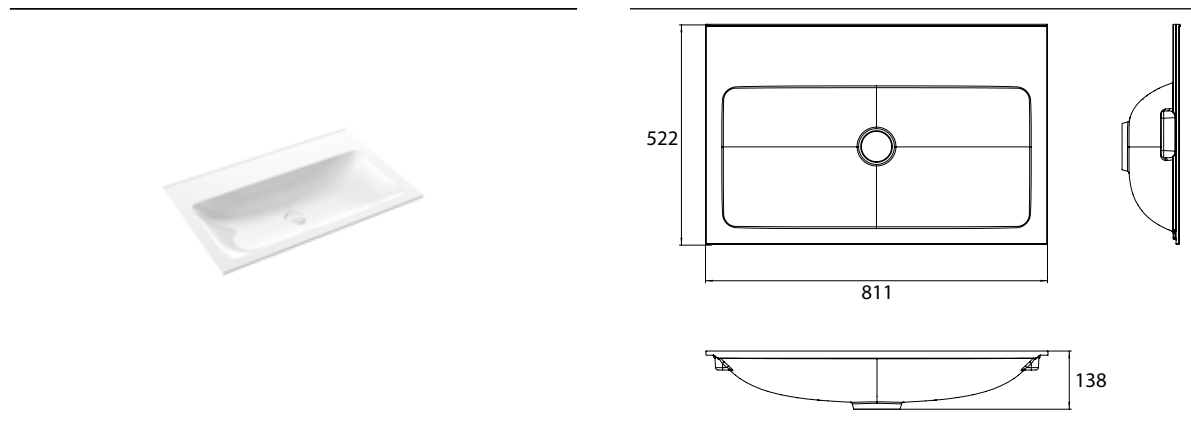

PRODUKTINFORMATION

Waschtisch (Mineralguss), 800 mm mit 1 Hahnloch

Art.-Nr.9577 114 81

passend zu Waschtischunterschrank 9583 274 22 und 9583 275 22