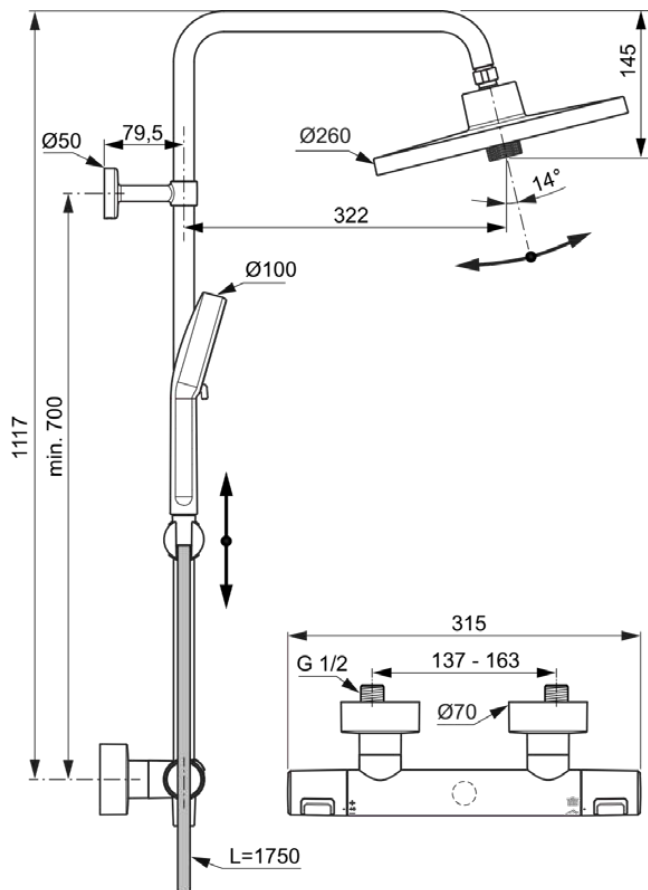

CERATHERM T25+

A7210XG

Ceratherm T25+ | Duschesystem AP 315x531.5x1117 mm in schwarz, 12.0 l/min (3 bar) | Thermostatfunktion, Wasser- & Energiesparend, Sicherheitssperre

Bild & Zeichnung

Allgemeine Informationen

Produktkategorie:	Duschsysteme
Produktart:	Duschsystem AP
Marke:	Ideal Standard
Kollektion:	Ceratherm T25+
Designer:	Ideal Standard
Colour:	XG - Schwarz
Oberflächenveredelung:	Matt
Maximale Höhe (mm):	1117
Maximale Breite (mm):	315
Ausladung (mm):	531.5
Befestigungsart:	S-Anschluss
Nettogewicht (kg):	3.51
EAN Code:	4015413356329

Im Lieferumfang enthaltene Produkte

BD581XG:	IDEALRAIN ALU+ Kopfbrause 260x91x260 mm in schwarz, 12 l/min (3 bar)
BD580XG:	IDEALRAIN ALU+ Multi-Funktionshandbrause 100x56x232 mm in schwarz, 8 l/min (3 bar)
BE175XG:	IDEALRAIN Brauseschlauch 1750 mm in schwarz
B960976XG:	Slider set

Produktspezifikationen

Einstellbare Befestigungspunkte:	Ja
Farbcode:	XG
Farbbeschreibung:	schwarz
Cool Body Technologie:	Nein
Absperrbare S-Anschlüsse:	Nein
Einstellbar Spülzeit:	Nein
Höhenverstellbare Handbrause:	Ja
Griffposition:	Seitlich
Tiefenverstellbare Kopfbrause:	Nein