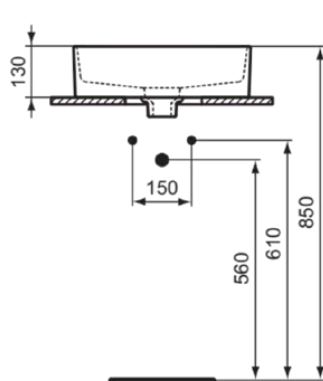

STRADA II

T2961MA

STRADA II | Schale 450x450x180 mm in weiß, ohne Hahnloch, mit Überlauf | Platzsparender Waschtisch, IdealPlus

Bild & Zeichnung

Allgemeine Informationen

Produktkategorie:	Waschtische
Produktart:	Schale
Marke:	Ideal Standard
Kollektion:	STRADA II
Designer:	Studio Levien
Colour:	MA - Weiß
Oberflächenveredelung:	glänzend
Maximale Höhe (mm):	180
Maximale Breite (mm):	450
Ausladung (mm):	450
Nettogewicht (kg):	9,00
EAN Code:	8014140450238

STRADA II

T2961MA

STRADA II | Schale 450x450x180 mm in weiß, ohne Hahnloch, mit Überlauf | Platzsparender Waschtisch, IdealPlus

Produktspezifikationen

Form des Überlaufs:	Geschlitzt
Mit Rückwand:	Nein
Mit Verschlussstopfen:	Nein
Mit Überlauf:	Ja
Mit Siphon:	Nein
Befestigungsmaterial im Lieferumfang enthalten:	Ja
Montageart:	Aufgesetzt
Empfohlene Ausschittschablone:	EEEV46867