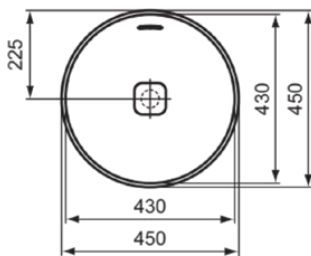

STRADA II

T2961MA

STRADA II | Schale 450x450x180 mm in weiß, ohne Hahnloch, mit Überlauf | Platzsparender Waschtisch, IdealPlus

Bild & Zeichnung

Allgemeine Informationen

Produktkategorie:	Waschtische
Produktart:	Schale
Marke:	Ideal Standard
Kollektion:	STRADA II
Designer:	Studio Levien
Colour:	MA - Weiß
Oberflächenveredelung:	glänzend
Maximale Höhe (mm):	180
Maximale Breite (mm):	450
Ausladung (mm):	450
Nettogewicht (kg):	9,00
EAN Code:	8014140450238

STRADA II

T2961MA

STRADA II | Schale 450x450x180 mm in weiß, ohne Hahnloch, mit Überlauf | Platzsparender Waschtisch, IdealPlus

Produktspezifikationen

Form des Überlaufs:	Geschlitzt
Mit Rückwand:	Nein
Mit Verschlussstopfen:	Nein
Mit Überlauf:	Ja
Mit Siphon:	Nein
Befestigungsmaterial im Lieferumfang enthalten:	Ja
Montageart:	Aufgesetzt
Empfohlene Ausschittschablone:	EEEV46867