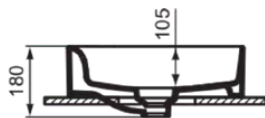

STRADA II

T2961MA

STRADA II | Schale 450x450x180 mm in weiß, ohne Hahnloch, mit Überlauf | Platzsparender Waschtisch, IdealPlus

Bild & Zeichnung

Allgemeine Informationen

Produktkategorie:	Waschtische
Produktart:	Schale
Marke:	Ideal Standard
Kollektion:	STRADA II
Designer:	Studio Levien
Colour:	MA - Weiß
Oberflächenveredelung:	glänzend
Maximale Höhe (mm):	180
Maximale Breite (mm):	450
Ausladung (mm):	450
Nettogewicht (kg):	9,00
EAN Code:	8014140450238