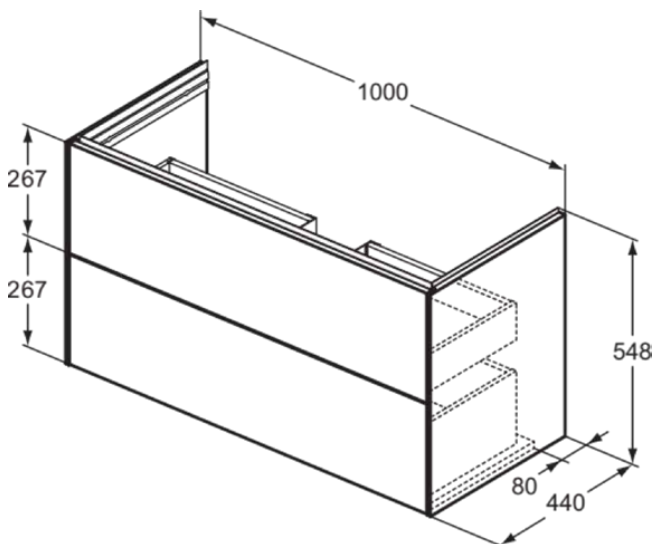

CONCA

T5577Y6

CONCA | Waschtisch-Unterschrank 1000x440x543 mm in eiche hell furnier, 2 Schubladen | Vollauszug, SoftClosing, Vormontiert, Nachhaltig gewonnenes Holz, Echtholz furnier

Bild & Zeichnung

Allgemeine Informationen

Produktkategorie:	Möbel
Produktart:	Waschtisch-Unterschrank
Marke:	Ideal Standard
Kollektion:	CONCA
Designer:	Palomba Serafini Associati
Colour:	Y6 - Eiche Hell Furnier
Oberflächenveredelung:	Matt
Maximale Höhe (mm):	543
Maximale Breite (mm):	1000
Ausladung (mm):	440
Befestigungsart:	Befestigungsset
Nettogewicht (kg):	0.00
EAN Code:	8014140517306