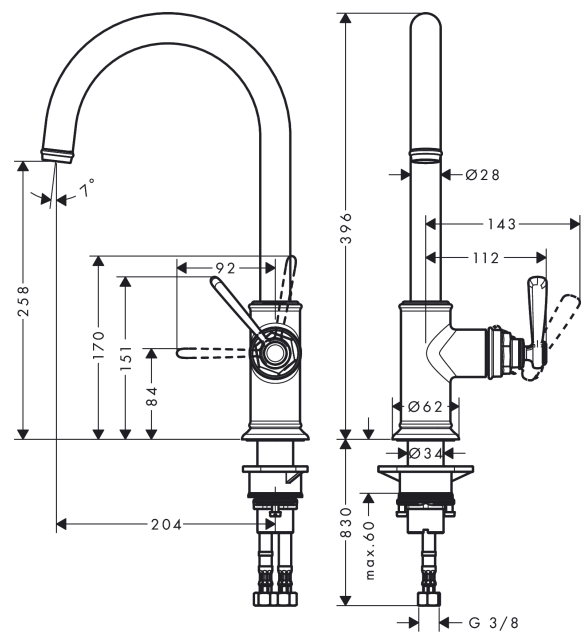

**AXOR Montreux**  
**Einhebel-Küchenmischer 260 mit Schwenkauslauf**  
 Oberfläche: **Polished Red Gold** Artikelnummer: **16580300**

**Merkmale**

- ComfortZone 260
- Schwenkbereich einstellbar in 3 Stufen auf 110°, 150° oder 360°
- Laminarstrahl
- maximale Durchflussmenge bei 3 bar: 11 l/min
- Keramikmischsystem
- Temperaturbegrenzung einstellbar
- für Durchlauferhitzer geeignet
- P-IX 7283/IA

**Technologie**

**Produktabbildung**

**Maßzeichnung**

**AXOR Montreux**  
**Einhebel-Küchenmischer 260 mit Schwenkauslauf**  
 Oberfläche: **Polished Red Gold** Artikelnummer: **16580300**

## Durchflussdiagramm