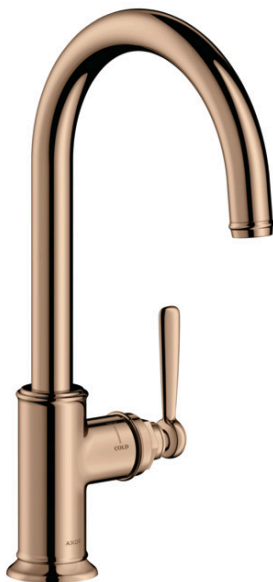

**AXOR Montreux**  
**Einhebel-Küchenmischer 260 mit Schwenkauslauf**  
 Oberfläche: **Polished Red Gold** Artikelnummer: **16580300**

**Merkmale**

- ComfortZone 260
- Schwenkbereich einstellbar in 3 Stufen auf 110°, 150° oder 360°
- Laminarstrahl
- maximale Durchflussmenge bei 3 bar: 11 l/min
- Keramikmischsystem
- Temperaturbegrenzung einstellbar
- für Durchlauferhitzer geeignet
- P-IX 7283/IA

**Technologie**

**Produktabbildung**

**Maßzeichnung**

**AXOR Montreux**  
**Einhebel-Küchenmischer 260 mit Schwenkauslauf**  
 Oberfläche: **Polished Red Gold** Artikelnummer: **16580300**