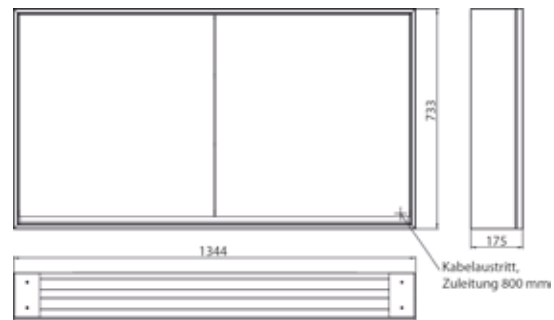

PRODUKTINFORMATION

Lichtspiegelschrank loft, 1.300 mm, 2 Türen, Aufputzmodell mit verspiegelten Seitenwänden, IP 20.
aluminium/spiegel

Art.-Nr.9798 051 20

Umlaufende LED-Beleuchtung, verspiegelte Rückwand, 2 stufenlos einstellbare Ablagen, 2 Türen, 2 Steckdosen, Lichtsteuerung über 3 kapazitive von außen bedienbare Touch-Bedienfelder (An/Aus, Helligkeit und Lichtfarbe - kalt/warm - stufenlos einstellbar), Kabeldurchlass nach außen bei geschlossenen Spiegeltüren. Höhe: 733 mm