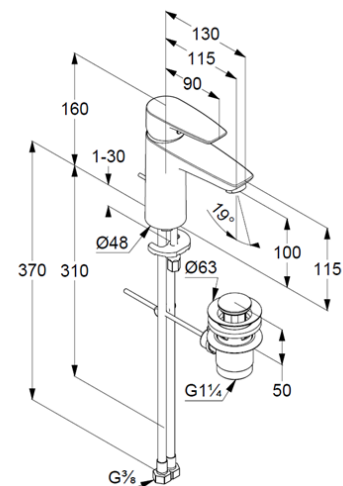

geschlossener Hebel, Metall

Strahlregler M24 PCA

Keramik-Kartusche mit Heißwasserbegrenzung

Durchflussmenge bei 3 bar 3,8 l/min.

flexible Druckschläuche G $\frac{3}{8}$  DVGW zugelassen

Schnell-Montagesystem

Ablaufgarnitur G1 $\frac{1}{4}$  aus Metall

### Produktabbildung/ Product picture

### Maßzeichnung/ Dimensional drawing