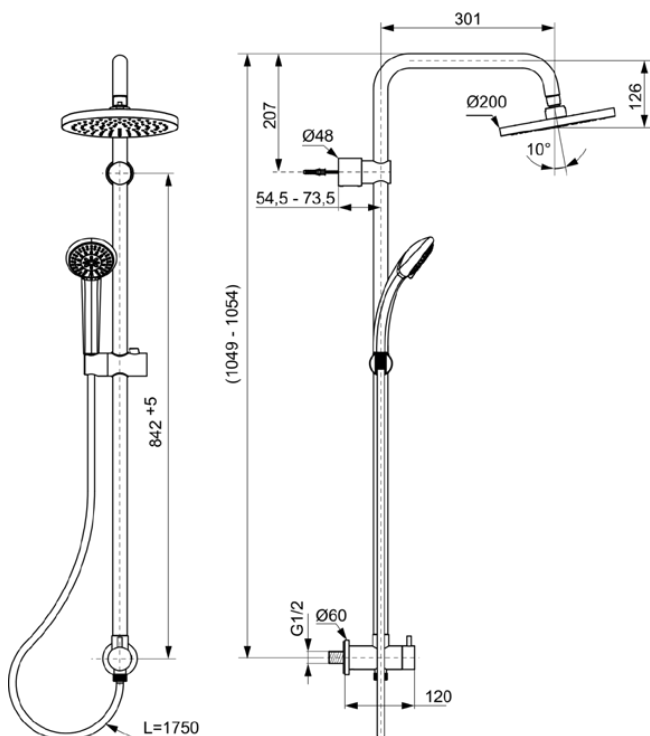

IDEALRAIN

A5689AA

IDEALRAIN | Duschsystem AP 200x455.5x1049 mm in chrom, 11.0 l/min (3 bar)

Bild & Zeichnung

Allgemeine Informationen

| | |
|------------------------|----------------|
| Produktkategorie: | Duschsysteme |
| Produktart: | Duschsystem AP |
| Marke: | Ideal Standard |
| Kollektion: | IDEALRAIN |
| Designer: | Artefakt |
| Colour: | AA - Chrom |
| Oberflächenveredelung: | glänzend |
| Maximale Höhe (mm): | 1049 - 1054 |
| Maximale Breite (mm): | 200 |
| Ausladung (mm): | 455.5 - 474.5 |
| Befestigungsart: | Überwurfmutter |
| Nettogewicht (kg): | 4.35 |
| EAN Code: | 4015413314664 |

Im Lieferumfang enthaltene Produkte

| | |
|----------|--|
| B9403AA: | IDEALRAIN Multi-Funktionshandbrause 100x245.5 mm in chrom, 8 l/min (3 bar) |
| BE175AA: | IDEALRAIN Brauseschlauch 1750 mm in chrom |
| B9442AA: | IDEALRAIN Kopfbrause 200x50x200 mm in chrom, 12 l/min (3 bar) |

IDEALRAIN

A5689AA

IDEALRAIN | Duschsystem AP 200x455.5x1049 mm in chrom, 11.0 l/min (3 bar)

Produktspezifikationen

| | |
|--|---------------------|
| Durchfluss bei 3 bar (l) - Kopfbrause: | 11 |
| Betriebs-Höchstdruck (bar): | 10 |
| Betriebs-Mindestdruck (bar): | 0.5 |
| PVD Technologie: | Nein |
| Brausestange vertikal verstellbar: | Nein |
| Smartshine: | Ja |
| Oberflächenschutz: | verchromt |
| Oberflächenveredelung: | glänzend |
| Griffart: | Joystick |
| Art der Temperaturkontrolle: | Manuelle Betätigung |
| Mit Umsteleinheit: | Ja |
| Mit Handbrause: | Ja |
| Mit Handbrause-Set: | Nein |
| Mit Kopfbrause: | Ja |
| Mit Ablage(n): | Nein |
| Mit Brauseschlauch: | Ja |
| Mit Brausekombination: | Nein |
| Mit Seitenbrause: | Nein |
| Mit Brausehalter: | Ja |
| Mit Seifenschale: | Nein |
| Mit Wandhalterung: | Nein |
| Mit Wandanschlussbogen: | Nein |
| Befestigungsmaterial im Lieferumfang enthalten: | Ja |
| Befestigungsart: | Überwurfmutter |
| Montageart: | wandhängend |