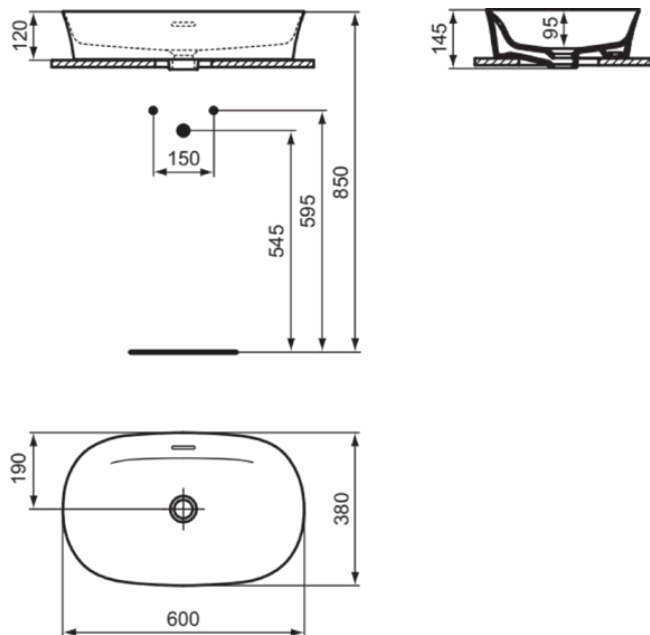

## E1397V3

IPALYSS | Schale 600x380x145 mm in schwarz seidenmatt, ohne Hahnloch, mit Überlauf | Diamatec, Platzsparender Waschtisch

### Allgemeine Informationen

|                        |                         |
|------------------------|-------------------------|
| Produktkategorie:      | Waschtische             |
| Produktart:            | Schale                  |
| Marke:                 | Ideal Standard          |
| Kollektion:            | IPALYSS                 |
| Designer:              | Studio Levien           |
| Colour:                | V3 - Schwarz Seidenmatt |
| Oberflächenveredelung: | satın                   |
| Maximale Höhe (mm):    | 145                     |
| Maximale Breite (mm):  | 600                     |
| Ausladung (mm):        | 380                     |
| Nettogewicht (kg):     | 9.50                    |
| EAN Code:              | 5017830542544           |