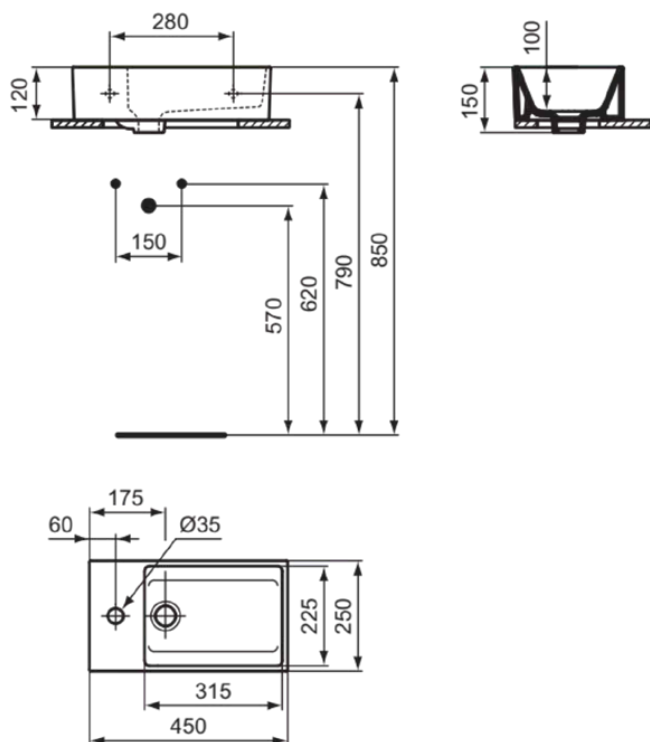

EXTRA

T3920MA

EXTRA | Handwaschbecken 450x250x150 mm in weiß, 1 Hahnloch, mit Überlauf | Platzsparender Waschtisch, IdealPlus

Bild & Zeichnung

Allgemeine Informationen

Produktkategorie:	Waschtische
Produktart:	Handwaschbecken
Marke:	Ideal Standard
Kollektion:	EXTRA
Designer:	Palomba Serafini Associati
Colour:	MA - Weiß
Oberflächenveredelung:	glänzend
Maximale Höhe (mm):	150
Maximale Breite (mm):	450
Ausladung (mm):	250
Nettogewicht (kg):	10.30
EAN Code:	8014140470137

Features

Platzsparender Waschtisch

IdealPlus

Downloads

- [Installation Guide](#)

Produktstandards & Zertifikate

Normen:	EN 14688
Declaration of Performance classification (DoP):	CL25

Produktspezifikationen

Farbcode:	MA
Farbbeschreibung:	weiß
IdealPlus Technologie:	Ja
Geschliffene Unterseite:	Ja
Barrierefreies Produkt:	Nein
Mit Kettenöse:	Nein
Material:	Keramik
Materialspezifikation:	Feinfeuerton
Anzahl von Hahnlöchern je Waschbecken:	1
Anzahl von Waschbecken:	1
Sichtbarer Überlauf:	Ja
PVD Technologie:	Nein
Ablagefläche:	Ohne
Oberflächenveredelung:	glänzend
Position des Hahnlochs:	Mitte
Form des Überlaufs:	Geschlitzt
Mit Rückwand:	Nein