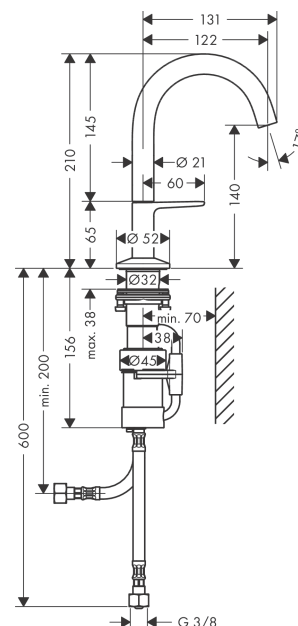

AXOR One
Waschtischmischer Select 140 mit Push-Open Ablaufgarnitur
 Oberfläche: **Brushed Red Gold** Artikelnummer: **48010310**

Merkmale

- besteht aus: Waschtischmischer, Ablaufgarnitur
- ComfortZone 140
- Ausladung: 122 mm
- Auslaufhöhe: 140 mm
- Griffvariante: Select
- Strahlart: Normalstrahl
- maximale Durchflussmenge bei 3 bar: 5 l/min
- Select Kartusche mit Temperaturverstellung
- Temperaturbegrenzung einstellbar
- für Durchlauferhitzer geeignet
- Push-Open Ablaufgarnitur G 1¼
- Material Ablaufventil: Metall
- Anschlussart: G ¾ Anschlusschläuche
- Anschlussgröße: DN15
- Kaltwasser in Griff-Grundstellung
- EU-Taxonomie: max. 6 l/min - wesentlicher Beitrag (SC) möglich
- DVGW_NW-6506DM0388

Technologie

Designpreise

Zertifikate / Nachhaltigkeit

Produktabbildung

Maßzeichnung

AXOR One
Waschtischmischer Select 140 mit Push-Open Ablaufgarnitur
Oberfläche: **Brushed Red Gold** Artikelnummer: **48010310**

Durchflussdiagramm