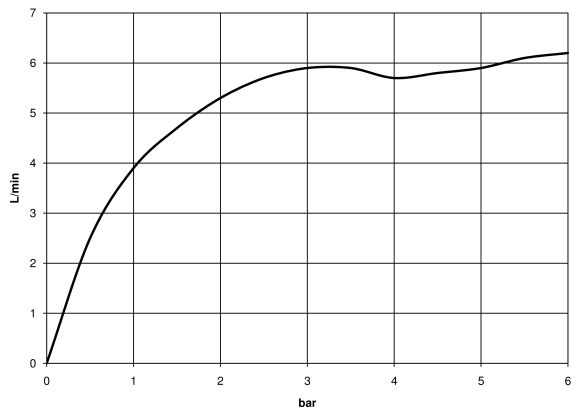

Waschtisch - Meta

Waschtisch-Einhandbatterie mit erhöhtem Standfuß ohne Ablaufgarnitur - chrom

Artikelnummer: 33 534 661-00

Durchflussdiagramm