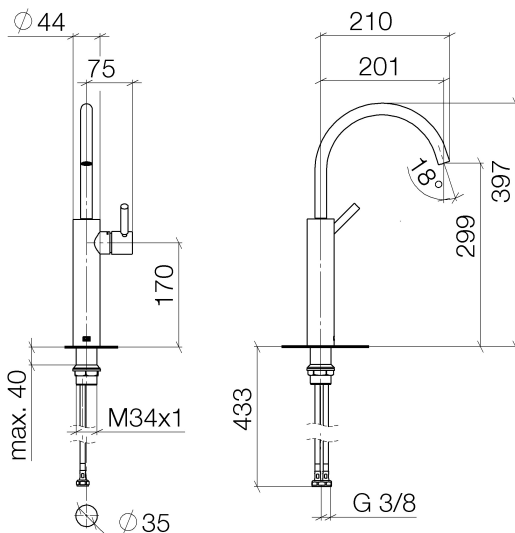

## Waschtisch - Meta

Waschtisch-Einhandbatterie mit erhöhtem Standfuß ohne Ablaufgarnitur - chrom

Artikelnummer: 33 534 661-00

- Ausladung 201 mm
- schwenkbarer Auslauf 360°
- runder luftangereicherter Strahl
- Armaturenhöhe 397 mm
- Höhe bis Luftsprudler 299 mm
- Bohrungsdurchmesser 35 mm
- 2x Druckschlauch M 8 x 1 eingeschraubt, dichtheitsgeprüft
- Durchfluss max. 5,7 l/min
- bleifrei
- Armaturengruppe nach DIN 4109: 1
- Für den Einsatz an Aufbau-Waschschüsseln.

## Maßzeichnung

Alle Angaben in mm / inch = mm x 0,0394

Waschtisch - Meta

Waschtisch-Einhandbatterie mit erhöhtem Standfuß ohne Ablaufgarnitur - chrom

Artikelnummer: 33 534 661-00

### Durchflussdiagramm

Waschtisch - Meta

Waschtisch-Einhandbatterie mit erhöhtem Standfuß ohne Ablaufgarnitur - chrom

Artikelnummer: 33 534 661-00