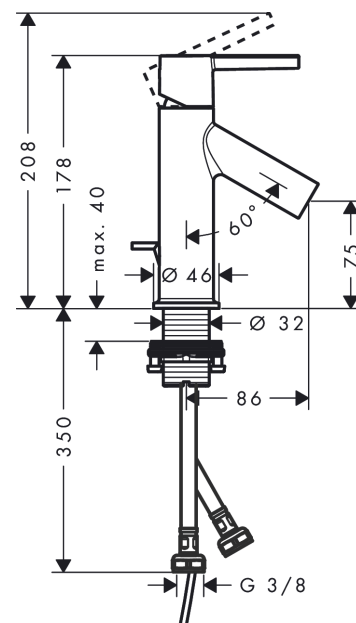

AXOR Starck

Einhebel-Waschtischmischer 80 mit Hebelgriff für Handwaschbecken mit Zugstangen-Ablaufgarnitur

Oberfläche: **Polished Black Chrome** Artikelnummer: **10102330**

Merkmale

- besteht aus: Einhebel-Waschtischmischer, Ablaufgarnitur
- ComfortZone 80
- Ausladung: 86 mm
- Auslaufhöhe: 75 mm
- Griffvariante: Hebelgriff
- Strahlart: Normalstrahl
- maximale Durchflussmenge bei 3 bar: 5 l/min
- Keramischsystem
- Temperaturbegrenzung einstellbar
- für Durchlauferhitzer geeignet
- Zugstangen-Ablaufgarnitur G 1¼
- Anschlussart: G ¾ Anschlussschläuche
- Anschlussgröße: DN15
- EU-Taxonomie: max. 6 l/min - wesentlicher Beitrag (SC) möglich
- DVGW NW-6506BT0622
- P-IX 28555/IO

Technologie

Zertifikate / Nachhaltigkeit

Produktabbildung

Maßzeichnung

AXOR Starck
Einhebel-Waschtischmischer 80 mit Hebelgriff für Handwaschbecken mit Zugstangen-
Ablaufgarnitur
 Oberfläche: **Polished Black Chrome** Artikelnummer: **10102330**

Durchflussdiagramm